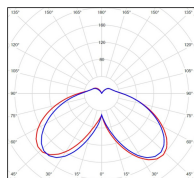

Avenue 4

catalogue 2020 p. 268

réf. 104108009

EAN. 3663660200936

Modèle 4

Données techniques

Tension nominale	230V AC
Plage de tension d'entrée	120 - 277 V AC
Driver output	-
Alimentation output	-
Classe	1
IP	65
IK	-
Diffuseur	PMMA opale
Paralume	-
Source	Module LED intégré
Température de couleur réelle	4000°K neutral white
Flux total sortant	5868 lm
Consommation totale	75 W
Classe énergétique	A++ / A
Efficacité lumineuse	78
IRC	74
SDCM	-
Espacement conseillé	15 m
(PMR Emoy - 20 lux)	
Hauteur de placement	4,5 m
Largeur du placement	4,5 m
Optique	-
Dimmable	Non
Ta	-
Durée de vie LED	50000 h (L90/B50)
Plage de température ambiante	-10 ~50°C
UGR	-
ULR	-
Groupe de risque photobiologique	IEC/EN 62471
Distorsion harmonique THDI	-
Fixation	Tige de scellement sur demande
Détection	Non
Avec prise IP55	Non

Données logistiques

Dimensions du modèle	H.1204 L.364 P.734
Poids net	0.000 Kg
Poids brut	0.000 Kg
Dimensions colis 1	H.420 L.420 P.890
Dimensions colis 2	H.650 L.510 P.120

Certifications et garanties

CE	Oui
UL	Non
EAC	Oui
RoHS	Oui
ENEC	Non
Anti-corrosion	25 ans
Technique	5 ans
Electronique	5 ans