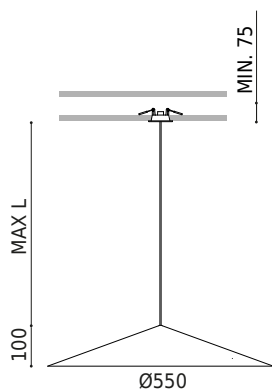

DIMENSIONS

ACCESSOIRES

Nom	DUNE 55 3M DIM DALI 3000K PG
Référence	A4830121PG
Couleur	Gris Silex Texturé - Autres couleurs, veuillez consulter
Couleur de la base	Noir Texturé
RAL	7032
Catégorie	SUSPENSION

PRODUIT

Type	LED
Flux lumineux brut	735 lm
Température de couleur	3000 K - Autres K, veuillez consulter
Stabilité chromatique	MacAdam Step 2
Indice de reproduction chromatique	CRI > 90
Puissance	5 W
Courant	150 mA
Efficacité	147 lm/W
Durée de vie de la LED	L90B10 > 55.000h

SOURCE DE LUMIÈRE

Efficacité lumineuse	75%
Angle du faisceau lumineux	133°

LUMINAIRE | DONNÉS PHOTOMÉTRIQUES

Driver	Inclus
Valeurs de puissance du système	6,57 W
Tension	220V/240V
Fréquence	50/60 Hz
Variation d'intensité	DALI - Autres DIM, veuillez consulter
Classe d'isolation électrique	☐

LUMINAIRE | DONNÉS ÉLECTRIQUES

Étanchéité	IP20
Contrôle sans fil	Veuillez consulter
Dimensions d'encastrement	Ø62 mm
Longueur du tendeur	Max. 3 m
Tendeur à réglage rapide	Non
Poids	1700 g
Poids avec emballage	2583 g
Dimensions de l'emballage	439 x 384 x 127 mm
Unités par emballage	1
Matériaux	Aluminium / Polycarbonate

D'AUTRES DONNÉES

Le luminaire suspendu Dune habille la lumière et décore l'espace avec une silhouette conique classique et légère. Son langage technique et décoratif redéfinit cet archétype avec une géométrie pure aux arêtes vives, comme du papier plié. Son aperçu lumineux doux et homogène vous invite à partager autour d'elle.