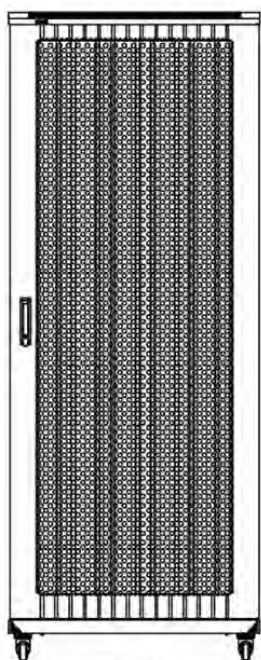

Référence du produit: 542-4288-WDBF-BK

Normes applicables

Norme	Détails
ANSI/EIA-310-E	La norme de l'association Electronic Industries Association pour l'espace horizontal, l'espace entre les orifices verticaux, l'ouverture de baie et la largeur du panneau avant.
BS EN 60297-3-100:2009	Structures mécaniques pour équipement électronique. Dimension de structures mécaniques des séries 482,6 mm (19 po) Dimensions de base des panneaux avant, sous-baies, châssis, baies et armoires
DIN 41494 Parties 1 et 7	Baies à montage sur panneau pour matériel électronique ; baies et panneaux, dimensions ; dimensions des armoires et séries de baies

Référence du produit: 542-4288-WDBF-BK

Images du produit

Four-way brush entry roof panel

Quick-slam latch side panels

Swing handle wave vented front door

Wardrobe vented rear doors

Large base entry

High-density vertical cable management

Référence du produit: 542-4288-WDBF-BK

Dessins de produits

Front

Side

Rear

Roof

Base

Base Cut Out Dimensions