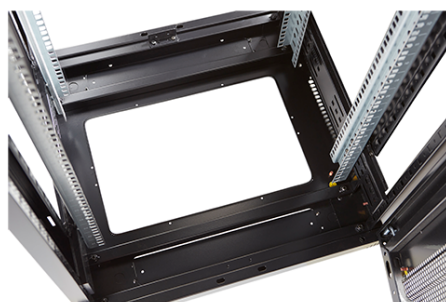

Référence du produit: 542-4288-WDBF-BK

nombre d'unités en hauteur (HE)	42
capacité de charge max.	800 kg
avec tôle de toit	oui
avec mise à la terre	oui
avec porte frontale	oui
matériau de la porte avant	acier
verrouillage de la porte avant	à un point
avec porte arrière	oui
matériau de la porte arrière	acier
verrouillage de la porte arrière	deux point
avec parois latérales	oui
avec gestion de câble vertical	oui
matériau	acier
finition de la surface	revêtement par poudre
couleur	noir
numéro RAL	9004
démontable	non
indice de protection (IP)	IP20
Application	Rack d'équipement

Référence du produit: 542-4288-WDBF-BK

Images du produit

Four-way brush entry roof panel

Quick-slam latch side panels

Swing handle wave vented front door

Wardrobe vented rear doors

Large base entry

High-density vertical cable management