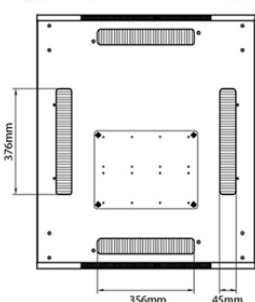

Référence du produit: 542-4288-WDBF-BK

Normes applicables

Norme	Détails
ANSI/EIA-310-E	La norme de l'association Electronic Industries Association pour l'espace horizontal, l'espace entre les orifices verticaux, l'ouverture de baie et la largeur du panneau avant.
BS EN 60297-3-100:2009	Structures mécaniques pour équipement électronique. Dimension de structures mécaniques des séries 482,6 mm (19 po) Dimensions de base des panneaux avant, sous-baies, châssis, baies et armoires
DIN 41494 Parties 1 et 7	Baies à montage sur panneau pour matériel électronique ; baies et panneaux, dimensions ; dimensions des armoires et séries de baies

Référence du produit: 542-4288-WDBF-BK

Dessins de produits

Front

Side

Rear

Roof

Base

Base Cut Out Dimensions