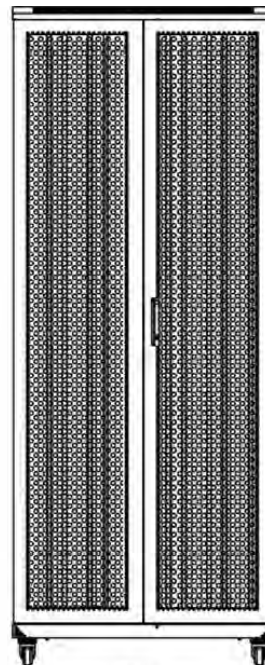

Référence du produit: 542-4288-WDBF-BK

Dessins de produits

Front

Side

Rear

Roof

Base

Base Cut Out Dimensions