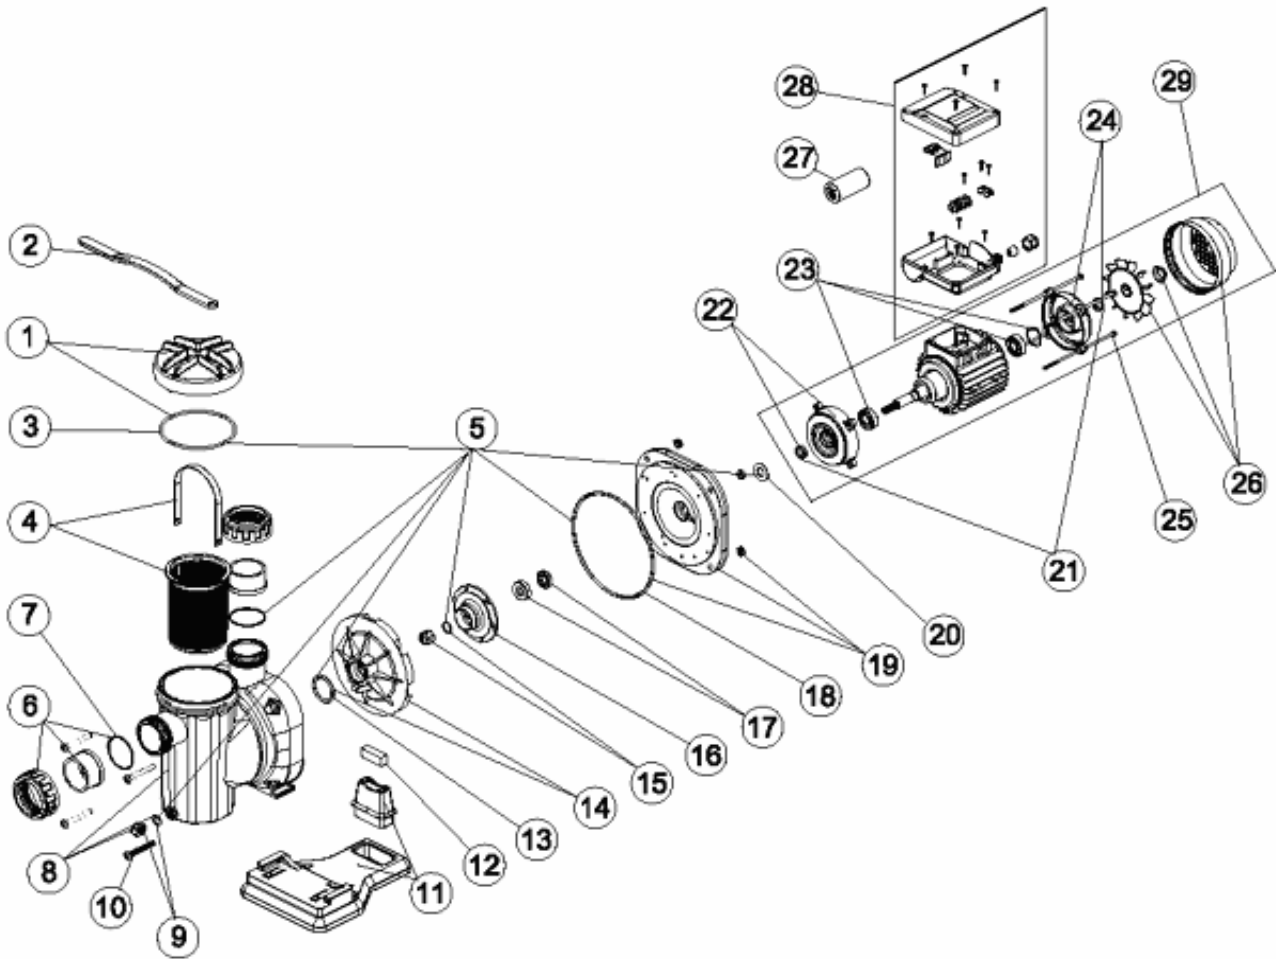

CODE **25461, 25462, 25463, 25464, 25465, 25466, 25467, 25468**

DESCRIPTION: **POMPE SENA**

FRANCAIS

POS	CODE	DESCRIPTION	POS	CODE	DESCRIPTION
1	4405010401	FERMETURE PREFILTRE	16	*4405010415	TURBINE 0,75 HP 50 HZ
2	4405010436	CLE COUVERCLE	16	*4405010416	TURBINE 1 HP 50 HZ
3	4405010437	JOINT TORIQUE D 118X4	16	*4405010417	TURBINE 1,25 HP 50 HZ
4	4405010402	PANIER PREFILTRE	17	4405010118	GARNITURE MECANIQUE
5	4405010403	JOINTS CAOUTCHOUC 0,75 - 1,25 HP	18	4405010440	JOINT TORIQUE D 118X5
6	4405010404	RACCORDS UNION	19	*4405010418	FLASQUE ACCOUP. MOTEUR C 63
7	4405010438	JOINT TORIQUE D 54X2,5	19	*4405010419	FLASQUE ACCOUP. MOTEUR C 71
8	4405010405	CORPS POMPE	20	4405010163	JOINT RAMASSE GOUTTES C.71 1/2-1 HP
9	4404121107	BOUCHON 1/4" DE VANNE	21	4405010158	V-RINGS 0,5 HP - 1 HP
10	4405010406	VIS DE CORPS DE POMPE + SUPPORT CORPS	22	*4405010423	FLASQUE MEC. C63
11	4405010408	SOCLE POMPE	22	*4405010424	FLASQUE MEC. C71 (1/2-3/4-1-1,25 HP)
12	*4405010409	SILENT-BLOCK (16X45X13)	23	4405010135	ROULEMENT MOTEUR < 1 HP
12	*4405010442	SILENT-BLOCK DE 3/4 - 1 - 1,25 HP	24	*4405010140	COUVERCLE ARRIERE MOTEUR 1/3 A 1/2 HP
13	4405010439	JOINT TORIQUE D 38X5	24	*4405010141	COUVERCLE ARRIERE MOTEUR 3/4 A 1 HP
14	4405010411	DIFFUSEUR	25	*4405010427	TIRANTS D'ACCOUPEMENT MOTEUR (1/2 - 1 HPL)
15	*4405010209	BOUCHON BOUT D' AXE M10 RIGHT	25	*4405010428	VIS MOTEUR DE 3/4 CV A 1,25 HP
15	*4405010134	BOUCHON BOUT AXE M8 IZQ.	26	*4405010146	ENSEMBLE COUVERCLE VENTILATEUR 0,5 HP
16	*4405010413	TURBINE 0,33 HP 50 HZ	26	*4405010147	ENSEMBLE COUVERCLE VENTILATEUR 0,75 - 1 HP
16	*4405010414	TURBINE 0,5 HP 50 HZ	27	*4405010149	CONDENSATEUR 12 UF 1/2 CV