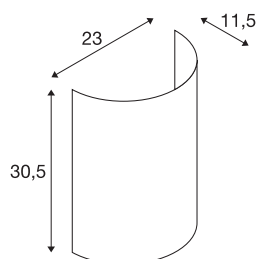

## FENDA

abat jour demi-cercle, intérieur, noir/cuivre

Abat-jour FENDA aux coloris modernes pour l'applique FENDA Base 1001272

## INFORMATIONS TECHNIQUES

Réf.	1001274
Coloris	cuivre
Sortie lumineuse	diffus
Largeur	23 cm
Hauteur	30 cm
Profondeur	12 cm
Poids net	0.256 kg
Poids brut	0.558 kg
Page du BIG WHITE	218