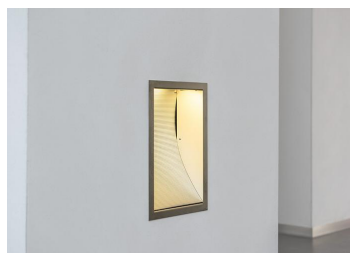

LED R7s Verre 14X118 8W (65W) 900lm 827

Numéro d'article 142758

BAI LED R7s Verre 14x118mm 8W 2700K 900lm (65W) Clair 230V-240V 360° Lampe LED Crayon Luminaire ouvert recommandé

Les lampes LED R7s sont idéales pour remplacer les lampes halogènes à deux points de contact. À l'origine, ce type de lampe se retrouvait dans les lampes de construction, mais elles sont également de plus en plus utilisées pour l'éclairage général des maisons ou des établissements de restauration. Éclairage 360°, tout comme la lampe halogène. Plage de température ambiante: -20 ° C à + 40 ° C. Un luminaire ouvert est recommandé pour des performances optimales en termes de flux lumineux et de durée de vie. Utilisation en extérieur uniquement dans des luminaires appropriés.