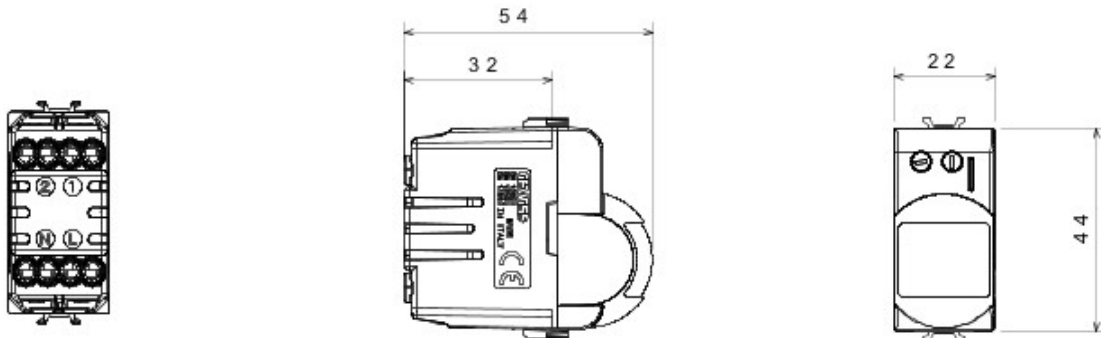

Vaste gamme d'interrupteurs, prises de courant (conformes aux normes nationales et internationales), prises de données, dispositifs pour la gestion du chauffage et du confort, signalisation d'alarmes techniques, éclairage de secours. Les modules Chorus sont proposés dans quatre coloris, blanc brillant, noir satiné, titane vernis et ivoire brillant et dans différentes modularités, 1/2, 1, 2 et 3 modules. Grâce aux supports destinés aux boîtes rectangulaires, carrées et rondes, vous pouvez créer des combinaisons infinies à partir de la gamme de plaques Chorus.

Catégorie	Détecteur de mouvement	Contacts de sortie	1NO 3A(AC1) 250 V ca
Couleur	Blanc	Tension d'alimentation	230V ca - 50/60Hz
Technologie	Infrarouges	Norme	EN 60669-1
Tenue à la tension d'essai	2000 V à 50 Hz pendant 1 minute	Résistance d'isolement	> 5 MOhm
Bornes de câblage	À vis	Endurance (Nbre de manœuvres)	40 000 à In 250 V ca cosφ=0,6
Thermopression avec bille	125 °C	Test du fil incandescent	850 °C
Résistance des bornes à la traction des câbles	> 50 N	Capacité de serrage des bornes câbles souples (mm2)	min. 0,75 - max. 2x4
Capacité de serrage des bornes câbles rigides (mm2)	min. 0,5 - max. 2x2,5	N. de modules Chorus	1
Electrocod	0513	Electrocod	0513

DIMENSIONS

SYMBOLE TECHNIQUE

NORMES ET HOMOLOGATIONS