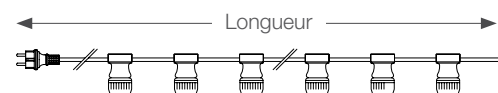

GUIRLANDES B22 PRÊTES À L'EMPLOI

NANTERRE

- Douilles équipées de joints d'étanchéité.

Guirlande B22

Livrée avec prise et ampoules LED (2 bleues, 2 vertes, 3 jaunes, 3 rouges)

Référence	Long.	Nb ampoules LED	Nb douilles	Coul. douilles	Section câble	Coul. câble	P. ampoule
059783	10 m	10	10	Vert	2 x 1,5 mm ²	Vert	0,5 W / 24 mA

Guirlandes B22

Livrées avec prise et sans ampoule

Référence	Longueur	Nb douilles	Couleur douilles	Section câble	Couleur câble	P. douille
058772	9 m	20	Vert	2 x 1,5 mm ²	Vert	15 W max
058776	15 m	40	Vert	2 x 1,5 mm ²	Vert	15 W max