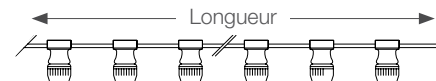

Guirlandes B22

Livrées sans prise et sans ampoule