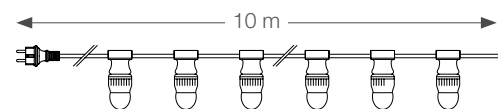

GUIRLANDES B22 PRÊTES À L'EMPLOI

NANTERRE

- Douilles équipées de joints d'étanchéité.

Guirlande B22

Livrée avec prise et ampoules LED (2 bleues, 2 vertes, 3 jaunes, 3 rouges)

Référence	Long.	Nb ampoules LED	Nb douilles	Coul. douilles	Section câble	Coul. câble	P. ampoule
059783	10 m	10	10	Vert	2 x 1,5 mm ²	Vert	0,5 W / 24 mA

Guirlandes B22

Livrées avec prise et sans ampoule

Référence	Longueur	Nb douilles	Couleur douilles	Section câble	Couleur câble	P. douille
058772	9 m	20	Vert	2 x 1,5 mm ²	Vert	15 W max
058776	15 m	40	Vert	2 x 1,5 mm ²	Vert	15 W max