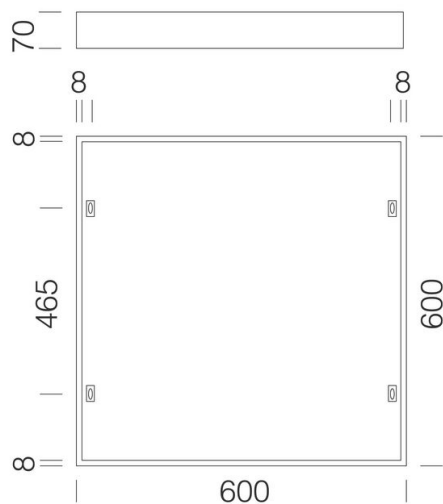

595 - Cadre 600x600 h70mm

Code: 998035-00

INFORMATIONS GÉNÉRALES

Article	595 - Cadre 600x600 h70mm
Code	998035-00

DIMENSIONS ET POIDS

Longueur (mm)	600 mm
Largeur (mm)	600 mm
Hauteur (mm)	70 mm
Poids (Kg)	0.988 kg

CARACTÉRISTIQUES ÉLECTRIQUES ET CONTRÔLES

Alimentation	S
--------------	---

595 Moldura 600x600 h70mm

595 - Cadre 600x600 h70mm

Code: 998035-00

DONNÉES PHOTOMÉTRIQUES

Puissance absorbée (totale) (W)	0 W
------------------------------------	-----

595 - Cadre 600x600 h70mm

Code: 998035-00

MATÉRIAUX ET COULEURS

Corps	cadre en acier peint en blanc ; utiliser pour l'installation en plafonnier.
Couleur	Blanc

TÉLÉCHARGEMENT

MONTAGES

InstructionsMontage 595 01-20.pdf

DESSINS

DessinTechnique 998035.dxf

NORMES ET CONFORMITÉ

Marquages et essais	CE
---------------------	----

GARANTIE

Garantie après-vente	2 yr
----------------------	------

595 - Cadre 600x600 h70mm

Code: 998035-00