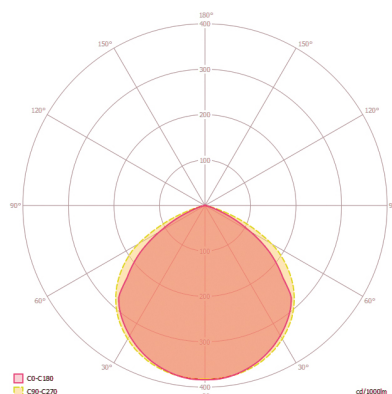

Dimensions

Diffusion de la lumière

Schéma électrique

Raccordement standard

Description détaillée du produit

- Le projecteur compact OFL BASIC est conçu pour un éclairage peu encombrant des voies de circulation, garages ou places ou l'éclairage de façades et panneaux publicitaires.
- Projecteur à LED avec boîtier en aluminium compact pour installation discrète, blanc.
- Puissance lumineuse 10 W et couleur de la lumière 4 000 K (blanc neutre).
- Très bonne efficacité lumineuse d'env. 100 lm/W