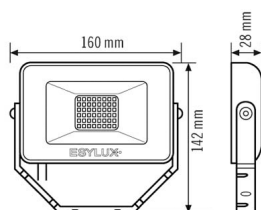

BOÎTIER

Dimensions	Longueur 160 mm x Largeur 142 mm x Hauteur/profondeur 28 mm
Poids	458 g
Matériau	Aluminium et plastique résistant aux UV
Indice de protection	IP65
Température ambiante admissible	-25 °C...+40 °C
Couleur	blanc, similaire à RAL 9016
Essai au fil incandescent selon IEC 60695-2-10	650 °C

Dimensions

Diffusion de la lumière

Schéma électrique

Raccordement standard

Description détaillée du produit

- Le projecteur compact OFL BASIC est conçu pour un éclairage peu encombrant des voies de circulation, garages ou places ou l'éclairage de façades et panneaux publicitaires.
- Projecteur à LED avec boîtier en aluminium compact pour installation discrète, blanc.
- Puissance lumineuse 10 W et couleur de la lumière 4 000 K (blanc neutre).
- Très bonne efficacité lumineuse d'env. 100 lm/W