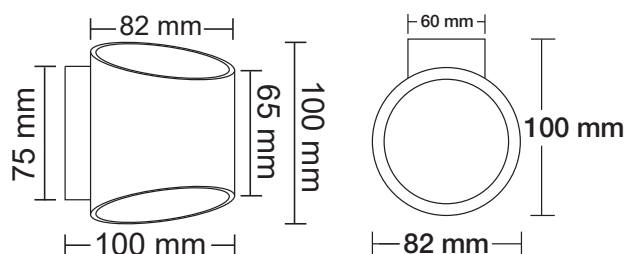

HOYA OBLIQUE

APPLIQUE MURALE - NOIR / DORÉ - SOURCE REMPLAÇABLE 1 x G9* - 1 x 5W LED MAX

Ref. 70041

Type : Applique Murale, 1 x G9*

Finition extérieure : Noir

Culot accepté : 1 x G9*

Puissance absorbée : 1 x 5W LED max

Dimensions (H x l x P) : 100 x 82 x 100 mm

Emballage : Boite

EAN : 3701124425072

*Ampoule G9 (hauteur 60mm max) non fournie

Dimensions

Schéma de fixation