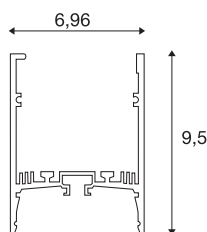

GRAZIA 60

profil en saillie, 1,5 m, noir

En intégrant deux bandeaux GRAZIA PRO MAX FLEX-TRIP, vous avez la possibilité de concrétiser les scénarios d'éclairage les plus divers. Utilisez le profil encastré GRAZIA 60 correspondant et muni d'encoches pour installer les bandeaux LED flexibles et puissants de la température de couleur souhaitée et répondre aux applications professionnelles les plus variées. Réalisé dans un design propre à la maison SLV, le profil GRAZIA 60 est disponible en différentes longueurs, avec des embouts et connecteurs compatibles, d'un kit d'alimentation, de clips de montage et divers caches.

INFORMATIONS TECHNIQUES

Réf.	1004896
Code IP	IP 20
Montage	En saillie
Détails de montage	Plafond
Coloris	noir
Longueur	150 cm
Largeur	7 cm
Hauteur	9.5 cm
Poids net	3.263 kg
Poids brut	3.551 kg
Page du BIG WHITE	747