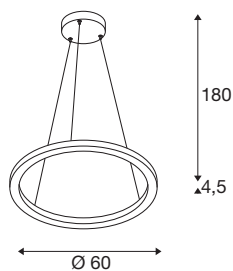

## INFORMATIONS TECHNIQUES

Réf.	1004759
Nombre de sorties lumineuses différentes	2
Montage	En saillie
Détails de montage	Plafond
Variable	Oui
Technologie de variation de l'éclairage	Variateur en fin de phase
Tension nominale primaire	220-240V ~50/60Hz
Courant / tension secondaire	600 mA
Classe de protection	I
Puissance en watts	24 W
Hauteur du courant d'appel	30 A
Durée du courant d'appel	40 µs
Effet stroboscopique (SVM)	0.05
Lumen	820 / 830 lm
Température de couleur	2700/3000 Kelvin
Angle de rayonnement	130 °
Coloris	noir
IRC	90
Sortie lumineuse	direct - indirect
Hauteur	4.5 cm
Diamètre	60 cm
Longueur du câble de suspension	180 cm

## Source Lumineuse

916535	
--------	---

Poids net	2.152 kg
Poids brut	4.055 kg
Page du BIG WHITE	121