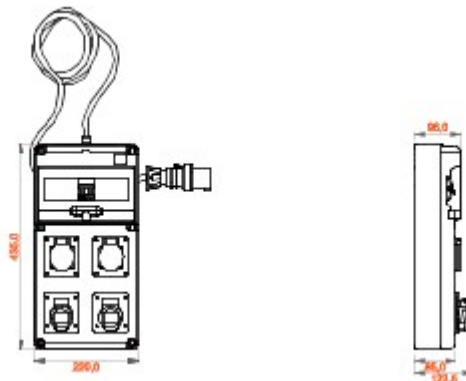

Des plaques à bornes mobiles et transportables de type 68 Q-DIN permettent d'alimenter idéalement des outils et équipements mobiles. Les accessoires (poignées, supports de montage au sol et chariots à roues) permettent de transporter très facilement les tableaux sur le site. Les tableaux 68 Q-DIN ACS sont proposés dans diverses configurations avec prises à dispositif de verrouillage ou prises fixes de type CEI 309 dans les versions protégées et les versions étanches. Chaque tableau est livré avec un câble et une fiche mobile correspondante pour pouvoir alimenter tous les périphériques portables partout où vous allez. Les tableaux peuvent aussi être équipés de verrous de sûreté à cylindre métallique et peuvent être montés sur des poteaux ou des murs ou sur des supports de montage au sol mobiles.

Type	Q-BOX 10 ACS	Type de coffret	Câblé
Dim. externes LxHxP (mm)	220x435x96	Poids (kg)	3
Conformité aux normes	EN 61439-4 (EC)	Caractéristiques	Résistance UV (EN 62208)
Indice de protection	IP44	Résistance aux chocs	IK09
Test du fil incandescent	650 °C	Thermopression avec bille	70 °C
Classe isolement	II	Alimentation	Fiche mobile
Nombre de pôles	2P+T	Puissance distribuée (kW)	3
Disjoncteur générale	Disjoncteur différentiel 16 A 2P 6 kA 0,03 A - type AC	Protection des circuits	Disjoncteur différentiel MDC
N. prises	4	Prise 2P+T 16 A - IEC 309	2
Prise standard Allemand 16 A	2	Longueur câble	4 m
Electrocod	139		

DIMENSIONS

SYMBOLE TECHNIQUE

EN 61439-4 (EC)

Résistance UV (EN 62208)

IP

IP44

IK

IK09