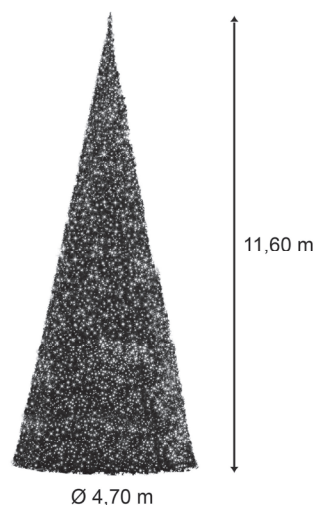

CARTON PCB

Quantité : **1**
Poids : **0,000**
Dimensions (L x l x h) : **0,00 x 0,00 x 0,00**

8 rue des Vignes, 10410 VILLECHETIF, France - Tél +33 (0)3 25 83 23 00 - Fax +33 (0)3 25 83 23 04 - commercial@festilight.fr - www.festilight.com
Tous droits réservés. Les dimensions et puissances de nos produits sont données à titre indicatif et peuvent subir des modifications. Visuels non contractuels.
Toute reproduction par quelque procédé que ce soit, doit être préalablement autorisée par FESTILIGHT. Ne pas jeter sur la voie publique.

©2023 Festilight (Comete v3.1.2306.073) • BA9 • 16/06/2023 11:39:14 • Document A_70212-9_FR.pdf • Page 1

FESTILIGHT
LIGHT UP YOUR LIFE !