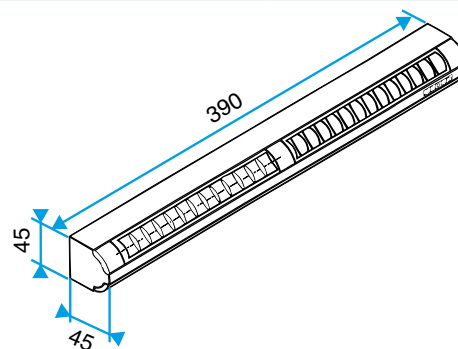

### Données dimensionnelles

Références	H (mm)	L (mm)	Fente (mm)	l (mm)
11011153	45	390	2 x (172 x 12);(250 x 15)	43

EA22, EA30; Entraxe = 370 mm

EA45; Entraxe = 370 mm

Entrée d'air autoréglable