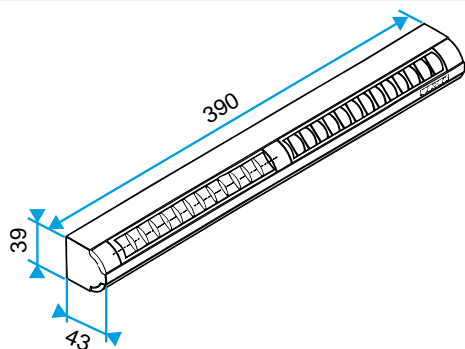

### Données dimensionnelles

Références	H (mm)	L (mm)	Fente (mm)	l (mm)
11011153	45	390	2 x (172 x 12);(250 x 15)	43

EA22, EA30; Entraxe = 370 mm

EA45; Entraxe = 370 mm

Entrée d'air autoréglable