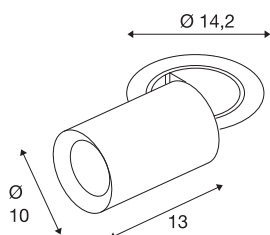

## INFORMATIONS TECHNIQUES

Réf.	1007056
Nombre de sorties lumineuses différentes	1
Orientable ou inclinable	rotatif et pivotant
Montage	Encastrément
Détails de montage	Plafond
Courant / tension secondaire	700 mA
Classe de protection	III
Puissance en watts	25.4 W
Température ambiante minimale	-20 °C
Température ambiante maximale	40 °C
Lumen	2150 lm
Température de couleur	3000 Kelvin
Angle de rayonnement	20 °
Coloris	blanc
IRC	90
UGR ≤	22
Données LXXBXX	L80B50
Durée de vie	50000 h
Risk Group	1
Longueur	13 cm
Diamètre	10 cm
Poids net	0.95 kg

Poids brut	1.017 kg
Forme de découpe	ronde
Profondeur d'encastrement	15 cm
Diamètre d'encastrement	13 cm