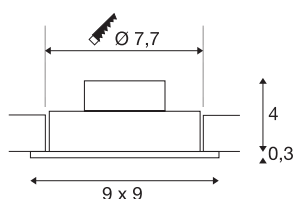

NEW TRIA 77

encastré de plafond intérieur, simple, carré, blanc, LED, 8W, 3000K, clips ressorts

Le NEW TRIA 1 SET innovant séduit par sa simplicité et son efficacité. Disponible en noir mat, blanc ou aluminium brossé, il peut être choisi de forme ronde ou carrée. Équipé d'une puissante COB LED blanc chaud et d'une alimentation LED, ce kit répond à toutes les exigences en matière d'éclairage général. Son faisceau lumineux est inclinable à 38°. Le raccordement électrique s'effectue sur la tension secteur 230V. Ce luminaire comprend des modules à LED intégrés.

INFORMATIONS TECHNIQUES

Réf.	113911
Code IP	IP 20
Montage	Encastrément
Détails de montage	Plafond
Tension nominale primaire	220-240V ~50/60Hz
Courant / tension secondaire	350 mA
Classe de protection	II
Puissance en watts	8 W
Température ambiante minimale	-20 °C
Température ambiante maximale	40 °C
Hauteur du courant d'appel	11 A
Durée du courant d'appel	20 µs
Effet stroboscopique (SVM)	0.02
Lumen	700 lm
Température de couleur	3000 Kelvin
Angle de rayonnement	38 °
Coloris	blanc
IRC	80
Données LXXBXX	L70B50
Durée de vie	40000 h
Sortie lumineuse	directement
Longueur	9 cm

Source Lumineuse

916451	
--------	---

Largeur	9 cm
Hauteur	3.5 cm
Poids net	0.238 kg
Poids brut	0.289 kg
Forme de découpe	rond
Profondeur d'encastrement	4 cm
Diamètre d'encastrement	7.7 cm
Page du BIG WHITE	363