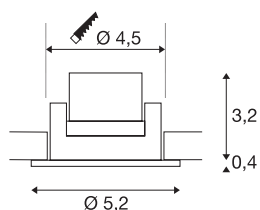

NEW TRIA 45

encastré de plafond intérieur, simple, rond, blanc mat, LED, 4,4W, 3000K, IP44, clips ressorts

Le NEW TRIA MINI SET innovant séduit par sa simplicité et son efficacité. Disponible en noir, blanc ou aluminium brossé, il peut être choisi de forme ronde ou carrée. Équipé d'une puissante LED Premium blanc chaud, logée dans un insert inclinable, et d'une alimentation LED, ce kit répond à toutes les exigences en matière d'éclairage général. Le raccordement électrique s'effectue sur la tension secteur 230V.

INFORMATIONS TECHNIQUES

Réf.	113971
Orientable ou inclinable	pivotant
Code IP	IP 20 / IP 44
Classe de résistance aux chocs	IK 02
Montage	Encastrément
Détails de montage	Plafond
Tension nominale primaire	220-240V ~50/60Hz
Courant / tension secondaire	700 mA
Classe de protection	II
Puissance en watts	4.4 W
Température ambiante minimale	-20 °C
Température ambiante maximale	30 °C
Hauteur du courant d'appel	15 A
Durée du courant d'appel	150 µs
Effet stroboscopique (SVM)	0
Lumen	190 lm
Température de couleur	3000 Kelvin
Angle de rayonnement	30 °
Coloris	blanc
IRC	90
UGR ≤	19
Données LXXBXX	L70B50

Source Lumineuse

Durée de vie	30000 h
Risk Group	1
Hauteur	3.6 cm
Diamètre	5.2 cm
Poids net	0.109 kg
Poids brut	0.137 kg
Forme de découpe	rond
Profondeur d'encastrement	4 cm
Diamètre d'encastrement	4.5 cm
Page du BIG WHITE	356