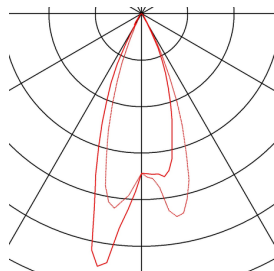

NEW TRIA 45

encastré de plafond intérieur, simple, rond, blanc mat, LED, 4,4W, 3000K, IP44, clips ressorts

Le NEW TRIA MINI SET innovant séduit par sa simplicité et son efficacité. Disponible en noir, blanc ou aluminium brossé, il peut être choisi de forme ronde ou carrée. Équipé d'une puissante LED Premium blanc chaud, logée dans un insert inclinable, et d'une alimentation LED, ce kit répond à toutes les exigences en matière d'éclairage général. Le raccordement électrique s'effectue sur la tension secteur 230V.

INFORMATIONS TECHNIQUES

Réf.	113971
Orientable ou inclinable	pivotant
Code IP	IP 20 / IP 44
Classe de résistance aux chocs	IK 02
Montage	Encastrément
Détails de montage	Plafond
Tension nominale primaire	220-240V ~50/60Hz
Courant / tension secondaire	700 mA
Classe de protection	II
Puissance en watts	4.4 W
Température ambiante minimale	-20 °C
Température ambiante maximale	30 °C
Hauteur du courant d'appel	15 A
Durée du courant d'appel	150 µs
Effet stroboscopique (SVM)	0
Lumen	190 lm
Température de couleur	3000 Kelvin
Angle de rayonnement	30 °
Coloris	blanc
IRC	90
UGR ≤	19
Données LXXBXX	L70B50

Source Lumineuse

Durée de vie	30000 h
Risk Group	1
Hauteur	3.6 cm
Diamètre	5.2 cm
Poids net	0.109 kg
Poids brut	0.137 kg
Forme de découpe	rond
Profondeur d'encastrement	4 cm
Diamètre d'encastrement	4.5 cm
Page du BIG WHITE	356