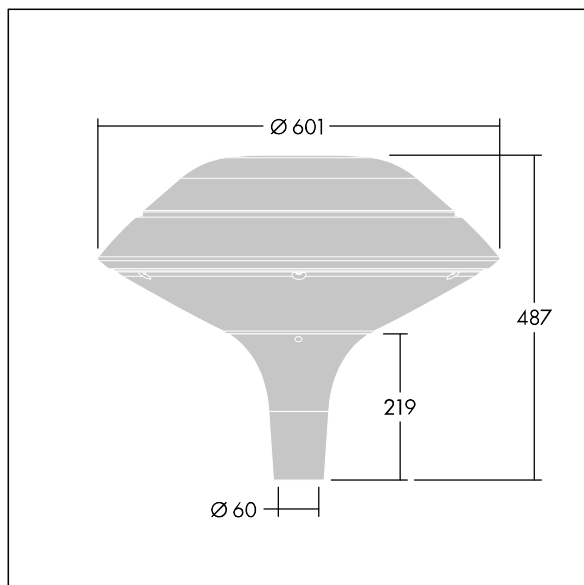

Plurio

Plurio Indirect : Lanterne LED décorative à montage top avec distribution Radialement symétrique. Driver avec 24 LED entraînés à 700mA. Classe électrique II, IP66, IK08. Base : coulé aluminium, thermopoudré gris anthracite 900 sablé. Chapeau : forme plat, aluminium, texturé gris anthracite 900 sablé. Diffuseur : anti-UV, transparent Polycarbonate (PC) avec prismes anti-éblouissement. Optique à réflecteur indirect Equipé d'un 50% circuit de réduction de puissance, qui entre en vigueur 3 heures avant et 5 heures après un minut calculé. Il peut être désactivé à l'installation avec un interrupteur interne facilement accessible. Livré avec LED 4 000 K. Montage top sur mât de Ø 60mm.

Émissions lumineuses vers le haut inférieures à 1 %.

Dimensions : Ø601 x 487 mm
 Puissance du luminaire: 51 W
 Flux lumineux du luminaire: 5907 lm
 Efficacité lumineuse du luminaire: 116 lm/W
 Poids : 11 kg
 Scx : 0.167 m²

TLG_PLRL_F_IFC_ANT.jpg

TLG_PLRL_M_IFC_T60.wmf

TL_PLI24L70RS740U1.idt

Position de la lampe: STD - Standard
 Source lumineuse: LED
 Flux lumineux du luminaire*: 5907 lm
 Efficacité lumineuse du luminaire*: 116 lm/W
 Indice min. de rendu des couleurs: 70
 Convertisseur: 1 x 87500885 LCO 60/200-1050/100
 o4a NF C EXC3