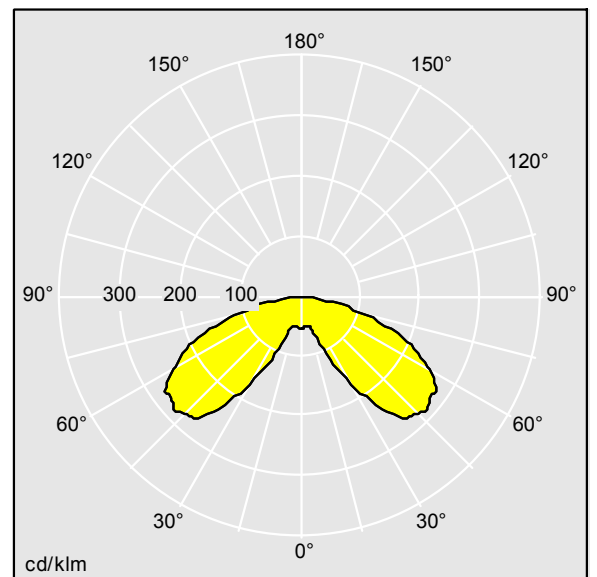

Plurio

Plurio Indirect : Lanterne LED décorative à montage top avec distribution Radialement symétrique. Driver avec 24 LED entraînés à 700mA. Classe électrique II, IP66, IK08. Base : coulé aluminium, thermopoudré gris anthracite 900 sablé. Chapeau : forme plat, aluminium, texturé gris anthracite 900 sablé. Diffuseur : anti-UV, transparent Polycarbonate (PC) avec prismes anti-éblouissement. Optique à réflecteur indirect Equipé d'un 50% circuit de réduction de puissance, qui entre en vigueur 3 heures avant et 5 heures après un minut calculé. Il peut être désactivé à l'installation avec un interrupteur interne facilement accessible. Livré avec LED 4 000 K. Montage top sur mât de Ø 60mm.

Émissions lumineuses vers le haut inférieures à 1 %.

Dimensions : Ø601 x 487 mm
 Puissance du luminaire: 51 W
 Flux lumineux du luminaire: 5907 lm
 Efficacité lumineuse du luminaire: 116 lm/W
 Poids : 11 kg
 Scx : 0.167 m²

TLG_PLRL_F_IFC_ANT.jpg

TLG_PLRL_M_IFC_T60.wmf

TL_PLI24L70RS740U1.idt

Position de la lampe: STD - Standard
 Source lumineuse: LED
 Flux lumineux du luminaire*: 5907 lm
 Efficacité lumineuse du luminaire*: 116 lm/W
 Indice min. de rendu des couleurs: 70
 Convertisseur: 1 x 87500885 LCO 60/200-1050/100
 o4a NF C EXC3