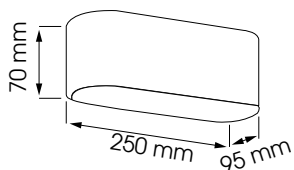

#### Descriptif :

- Applique en saillie LED décorative
- Corps en aluminium
- Finition blanche

REF	Flux LED	Puissance	T° Couleur	Heures
004633	400 lm	7 W	3000 K	33 000 H
004634	1300 lm	20 W	3000 K	33 000 H