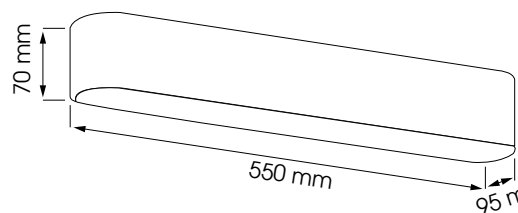

# GRUS

Applique décorative saillie LED up and down

code : 004633

code : 004634

#### Descriptif :

- Applique en saillie LED décorative
- Corps en aluminium
- Finition blanche

REF	Flux LED	Puissance	T° Couleur	Heures
004633	400 lm	7 W	3000 K	33 000 H
004634	1300 lm	20 W	3000 K	33 000 H