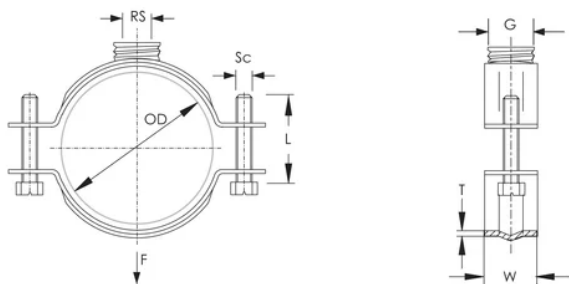

COLLIER DE SERRAGE À CHARGE LOURDE-PX-NI, S316, 176–182MM OD, 3/4" FIL., 38MM

CATALOG NUMBER

PXN182S6

FEATURES

Comprend une combinaison de connexions-mâle/femelle

Pour charge lourde

CARACTÉRISTIQUES DU PRODUIT

Article Number: 577720

Nut Included: Oui

Material: Acier inoxydable 316 (EN 1,4401)

Outer Diameter: 176 – 182 mm

Rod Size: M12

Thread: 3/4-po

Width: 38-mm

Épaisseur: 2,5-mm

Screw Diameter: M8

Screw Length: 30-mm

Static Load: 3500 N

DIAGRAMS

AVERTISSEMENT

Les produits nVent doivent être installés et utilisés conformément aux consignes figurant dans les fiches d'instructions et les documents de formation des produits nVent. Les fiches d'instructions sont disponibles à l'adresse suivante: www.nvent.com et auprès de votre représentant du service client nVent. Une mauvaise installation, une utilisation incorrecte, une application erronée ou toute autre forme de non-respect scrupuleux des instructions et avertissements de nVent peuvent entraîner un dysfonctionnement du produit, des dommages matériels, des lésions corporelles graves et le décès et/ou annuler votre garantie.