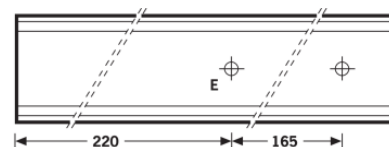

07650M/I/28-U

TOC: 5923500

Texte d'appels d'offres

Profils-support universel pour système de ligne continue à montage rapide E-Line T5N/LED. Version à 1 longueur pour 1 platine-réglette 1175 mm. Tôle d'acier, galvanisée en dessous, revêtue de laque à la résine polyester gris argent. Dimensions (L x l): 1175 mm x 63 mm, hauteur 41 mm. Poids 1,3 kg.

Accessoires commercialisés

Article	Désignation
2342000	E01
2196600	07690 TL
2343300	E03SX/2 Cramp susp. câble emb/2pce
2343700	E06
2343800	E07 Wire Accessory (12pcs)
2230700	A01SX susp. câble
2230100	A 01 KX
2229600	A01DSX susp. déc câble
2342800	E 03 KX
2343200	E 03 SX susp. câble
2343600	E 05 N
2195300	07690 LHI
2321200	D01X étrier de fixation
2189500	07690/7LV/46m
2189100	07690/5LV/46m
2189200	07690/5LV-36/37m
2189000	07690/5LV/25m
2152600	05000 ZR/2 m
2195900	07690 SK
2197300	07690 VV
2196700	07690 TO
4374200	07690 M-E-R
4374300	07690M-E-R PC
4537500	A 03 M-S
4537800	07690 M-KA/7LV
4666700	07690/5LV-36/37m 2,5
4667100	07690 M-KA/7LV 2,5
6188900	E03SKX étrier de suspension
6822100	07690VS 2,5² L100
6822200	07690/1LV 2,5² L300
6822300	07690VS

Caractéristiques du produit et caractéristiques techniques

Couleur du luminaire	RAL9006 Aluminium blanc
Indice de protection	IP20
Indice de protection par le dessous	IP20
Classe électrique	I
Longueur net	1.175 mm
Largeur net	63 mm
Hauteur net	41 mm
Poids	1,3 kg