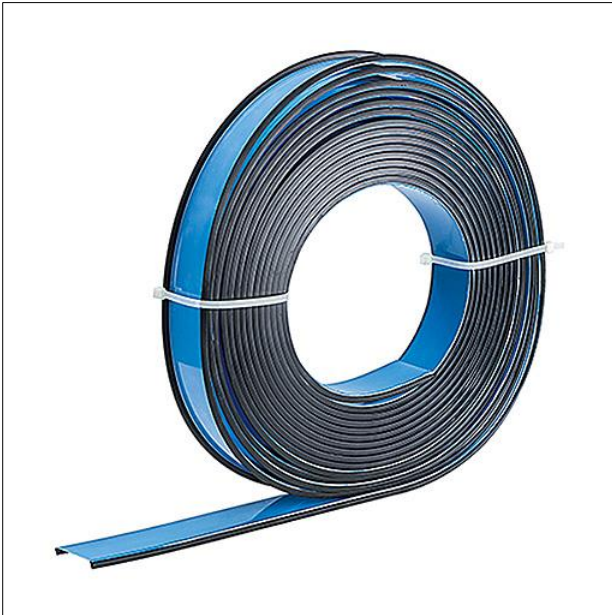

Optique

Vasque avec trous BWS en conforme à la NORME, classifié TP(a) pour SLOTLIGHT infinity Office. Vasque transparente avec deux feuilles pour un meilleur défilement $UGR < 19$ et $65^\circ < 3000 \text{ cd/m}^2$. Dimensions : 2900 x 65 x 1 mm poids : 0,57 kg

ZS_SLI_F_Rolle.jpg