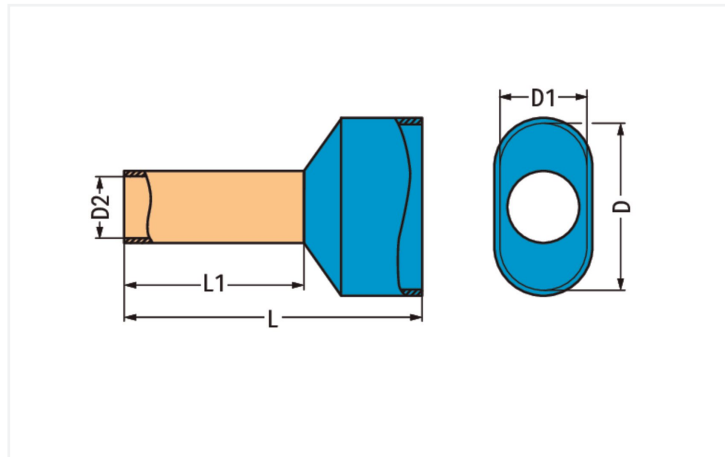

Couleur: ■ noir

Identique à la figure

Données géométriques

Longueur	20 mm
Longueur 1	12 mm
Diamètre	6,5 mm
Diamètre 1	3,6 mm
Diamètre 2	2,2 mm

Données du matériau

Couleur	noir
Charge calorifique	0 MJ
Poids	0 g

Données commerciales

ETIM 8.0	EC000005
ETIM 7.0	EC000005
Unité d'emb. (SUE)	500 pce(s)
Type d'emballage	Carton
Pays d'origine	DE
GTIN	4055143323826
Numéro du tarif douanier	85369010000

Conformité environnementale du produit