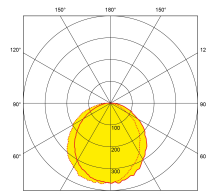

Schéma

Courbe polaire

Couleur

Black

Caractéristiques & Avantages

- Corps et collerette demi-lune en fonte d'aluminium, diffuseur en polycarbonate
- Connexion arrière et latérale - Bornier rapide repiquable
- Efficacité jusqu'à 89lm/W (versions standard et MS)
- Indice de protection IP65 - Résistance aux chocs IK10
- Option détection (MS) : temporisation réglable (5s/1min/5min/10min) ; sensibilité à la lumière réglable (25 lux/OFF)
- Option détection (MS) : Distance détection max. 6m réglable (100%/50%) ; Angle de détection : 360° en plafonnier et 120° en applique
- Option détection (MS) - Réglage usine : 100% ; 5s ; OFF
- Pour températures ambiantes de -20° C à 45° C
- Visserie antivol EN-VSP1 vendue séparément
- Garantie 5 ans