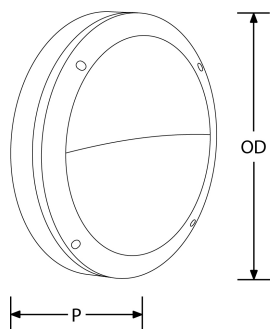

Bluetooth

fonctionne sur
contrôle

Description:

Hublot LED demi-lune intérieur / extérieur IP65 Hercules[™]

Hublot LED IP65 en fonte d'aluminium pour usage intérieur / extérieur. Equipé d'une collerette ronde traitée anti-corrosion et d'un diffuseur en polycarbonate pour convenir à la plupart des applications. Ouverture en face avant par clé Allen (fournie). Connexion par l'arrière ou sur le côté. Livré avec visserie murale et presse-étoupes. Proposé en version standard on/off, avec alimentation d'urgence (EM) ou détection hyperfréquence (MS).

Schéma

Courbe polaire

Couleur

Black

Caractéristiques & Avantages

- Corps et collerette demi-lune en fonte d'aluminium, diffuseur en polycarbonate
- Connexion arrière et latérale - Bornier rapide repiquable
- Efficacité jusqu'à 89lm/W (versions standard et MS)
- Indice de protection IP65 - Résistance aux chocs IK10
- Option détection (MS) : temporisation réglable (5s/1min/5min/10min) ; sensibilité à la lumière réglable (25 lux/OFF)
- Option détection (MS) : Distance détection max. 6m réglable (100%/50%) ; Angle de détection : 360° en plafonnier et 120° en applique
- Option détection (MS) - Réglage usine : 100% ; 5s ; OFF
- Pour températures ambiantes de -20° C à 45° C
- Visserie antivol EN-VSP1 vendue séparément
- Garantie 5 ans

Caractéristiques produit:

Technologie:	LED	Nombre de LEDs:	120
Type de tension d'entrée:	220~240V AC	Facteur de puissance:	0.85
Température min:	-20	Température max:	45°C
Réglage positionnel:	Fixe	Distribution lumineuse:	Direct
OD (mm):	360	Indice IP:	IP65
Indice IK:	IK10	Protection coupe-feu:	Non
Protection acoustique:	No	Composition:	Aluminium, Polycarbonate
Durée de vie à L80 (h) :	50000	Dépréciation lum. à L80 :	B50
Dépréciation lumineuse :	L80	Durée de vie à L70 (h) :	50000