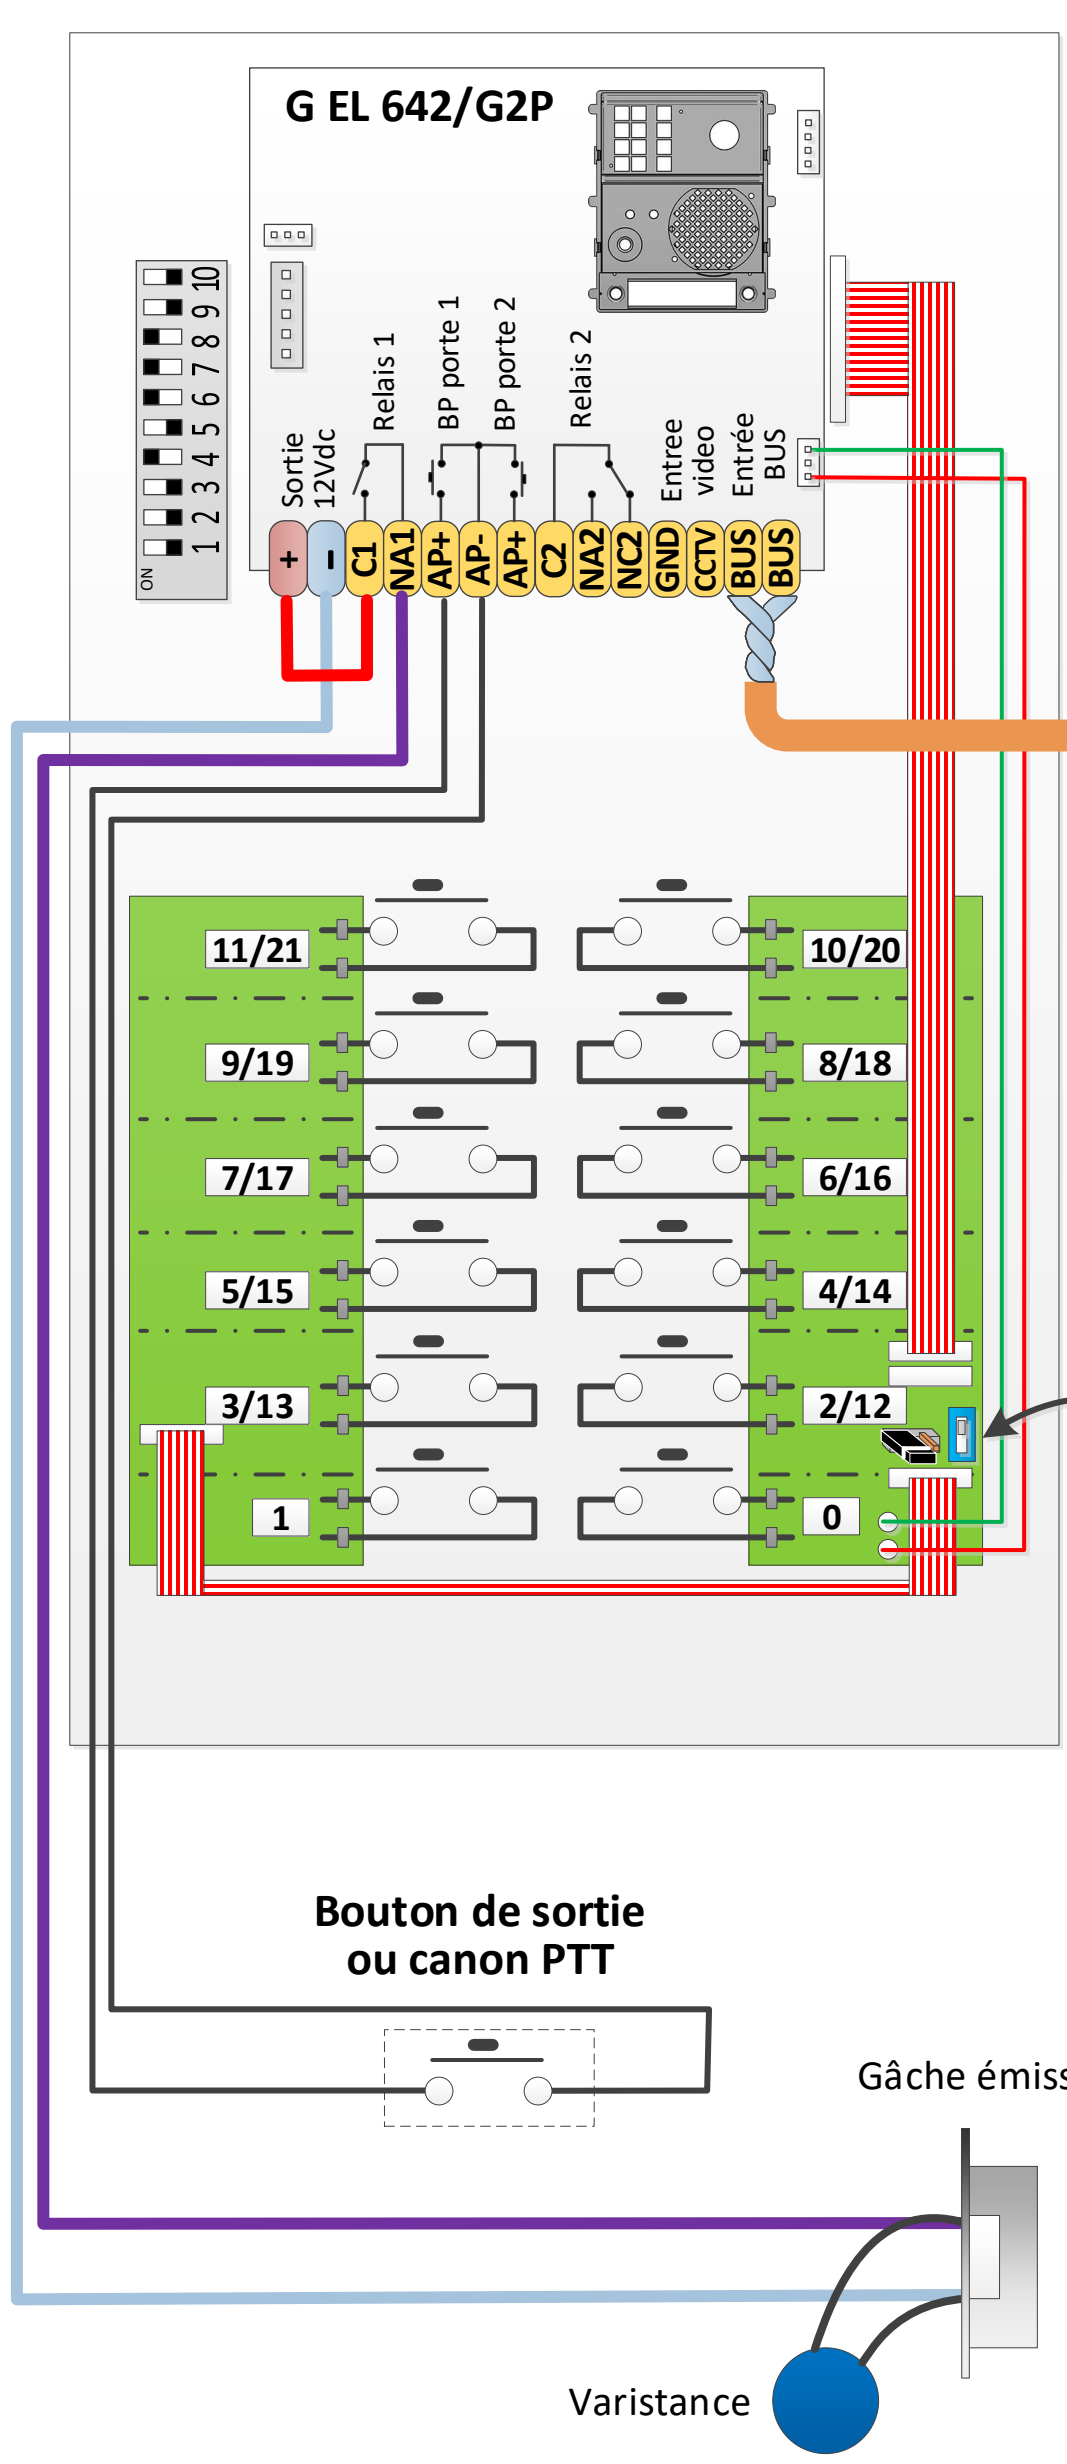

Câblage bouton
Platine GTV62/XXX

INTER ECLAIRAGE
BLEU OU BLANC

La gâche ne doit pas consommer plus de 270 mA. Utiliser la gâche de type TCV14LDC

Type de câble :

Type de câble	A	B	C	D
0,5 mm ² (ø 0,8 mm) AWG 20	150m	150m	30m	10m
0,2 mm ² (ø 0,5 mm) AWG 24			20m	5m

Distance A+B+C maximum = 200m