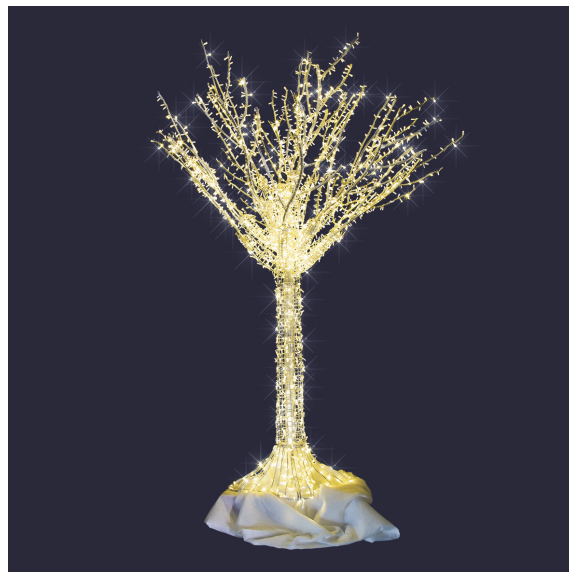

# FESTILIGHT

LIGHT UP YOUR LIFE !

43453LED-P9

Sublimez votre décoration avec notre arbre féérique et magistral Fairy Tree de 4,00m de hauteur et 3,50m de diamètre ! Il est illuminé par des guirlandes LED blanc chaud pétillant 230V. Avec un poids de 63kg, il est aussi bien conçu pour l'intérieur que pour l'extérieur.