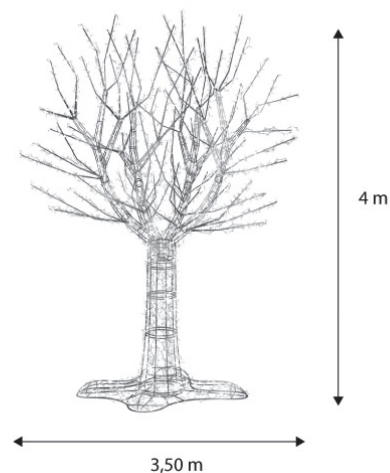

# FESTILIGHT

LIGHT UP YOUR LIFE !

43453LED-P9

Sublimez votre décoration avec notre arbre féérique et magistral Fairy Tree de 4,00m de hauteur et 3,50m de diamètre ! Il est illuminé par des guirlandes LED blanc chaud pétillant 230V. Avec un poids de 63kg, il est aussi bien conçu pour l'intérieur que pour l'extérieur.

## CARACTÉRISTIQUES TECHNIQUES

Dimensions (L x l x h) : **0,00 x 0,00 x 400,00**  
Poids : **164,000**  
Nombre d'ampoules : **4680**  
Couleur led : **BLANCCHAUD**  
Animation : **2**

Tension (V) : **230,0**  
Puissance (W) : **200,0**  
Usage : **EXTERIEUR**  
Indice de protection (IP) : **44**  
Classe électrique : **2**

## EMBALLAGE

Gencod : **3700185658634**  
Dimensions (L x l x h) : **210,00 x 115,00 x 126,00**  
Poids : **164,000**  
Type emballage : **CARTON\_BLANC**

## CARTON PCB

Quantité : **1**  
Poids : **164,000**  
Dimensions (L x l x h) : **210,00 x 115,00 x 126,00**

8 rue des Vignes, 10410 VILLECHETIF, France - Tél +33 (0)3 25 83 23 00 - Fax +33 (0)3 25 83 23 04 - commercial@festilight.fr - www.festilight.com  
Tous droits réservés. Les dimensions et puissances de nos produits sont données à titre indicatif et peuvent subir des modifications. Visuels non contractuels.  
Toute reproduction par quelque procédé que ce soit, doit être préalablement autorisée par FESTILIGHT. Ne pas jeter sur la voie publique.