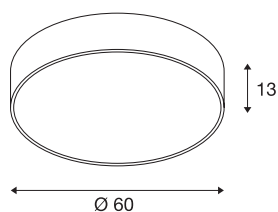

## MEDO 60

plafonnier intérieur, rond, blanc, LED, 40W, 3000K, variable 1-10V

Le luminaire haut de gamme MEDO CL séduit par ses formes épurées et la combinaison élégante des matériaux utilisés, l'aluminium et le plastique. Grâce à la LED Premium intégrée, elle produit un éclairage clair et homogène. Grâce au kit de suspension, le plafonnier peut être transformé en suspension et convient donc aussi parfaitement aux pièces à plafond haut. L'alimentation LED intégrée permet le raccordement direct à la tension secteur 120V-240V.

## INFORMATIONS TECHNIQUES

Réf.	135121
Code IP	IP 20
Montage	En saillie
Détails de montage	Plafond
Variable	Oui
Technologie de variation de l'éclairage	1-10V
Tension nominale primaire	220-240V ~50/60Hz
Courant / tension secondaire	1000 mA
Classe de protection	I
Puissance en watts	38 W
Température ambiante minimale	-20 °C
Température ambiante maximale	40 °C
Puissance de veille assignée	0.5 W
Hauteur du courant d'appel	6 A
Durée du courant d'appel	30 µs
Effet stroboscopique (SVM)	0.08
Lumen	4000 lm
Température de couleur	3000 Kelvin
Angle de rayonnement	105 °
Coloris	blanc
IRC	80
UGR ≤	22

Données LXXBXX	L70B50
Durée de vie	30000 h
Sortie lumineuse	directement
Risk Group	1
Hauteur	13 cm
Diamètre	60 cm
Poids net	5.959 kg
Poids brut	7.945 kg
Page du BIG WHITE	255