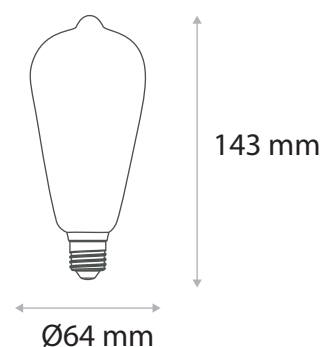

Dimensions

*nouveau classement énergétique conforme à la réglementation en vigueur depuis le 01/09/2021

*Les produits présentés dans les documents, offres commerciales, catalogues ou fiches techniques sont soumis à modification sans préavis.
Les caractéristiques ne deviennent contractuelles qu'après accord écrit de la direction de MIIDEX LIGHTING.*