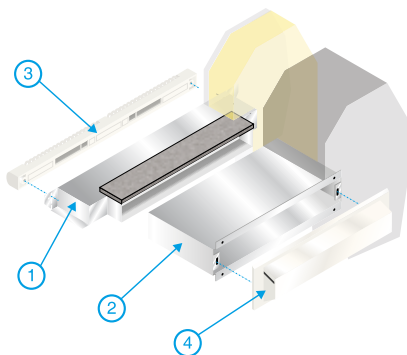

Visuel installation 1

Mise en œuvre manchon MTR