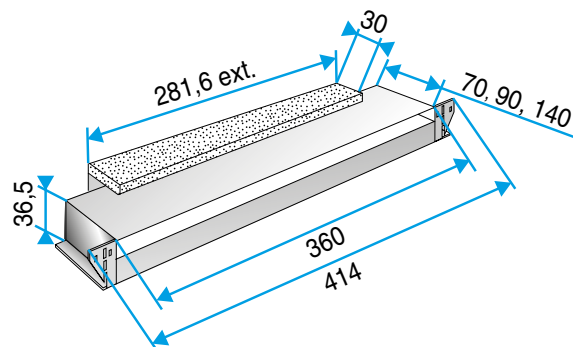

## Mise en oeuvre

- placé dans l'isolant, le MTR Standard permet de fixer une entrée d'air côté intérieur et un auvent rectangulaire de maçonnerie côté extérieur via une traversée rectangulaire (droit femelle),
- ce manchon est équipé d'un nez de 3 cm et d'un joint d'étanchéité côté supérieur,
- le nez permet d'assurer le bon positionnement du manchon par rapport à la traversée rectangulaire (droit femelle),
- la traversée rectangulaire permet de raccorder le MTR Standard au auvent de maçonnerie extérieur.
- Il est disponible en trois profondeurs différentes : 52, 70 ou 90 mm.

## 11011369 MTR Standard 14 cm

### Données dimensionnelles

Références	H (mm)	L (mm)	l (mm)
11011369	36,5	140	360

Manchon MTR standard