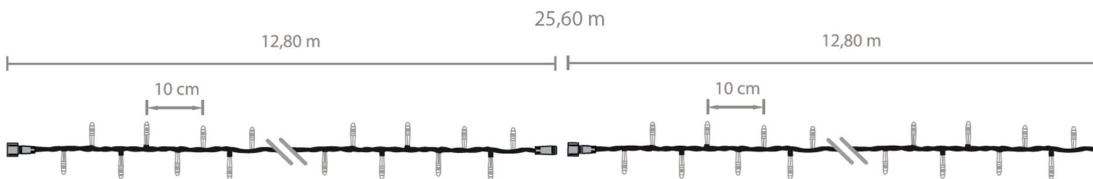

FLRGBWW-A

FLRGBWW-B

Type d'article	Guirlandes professionnelles...
Dimensions (m)	L: 12.80
Tension guirlandes (V)	24
Puissance (W)	20
Alimentation	Standard
Poids (kg)	-
Nb fixations	-
Nb pts lum. / Lumens	128 / 414.7 lumens
Ratio Nb points lumineux / Puissance	6.4
Classe électrique	3
Indice d'étanchéité IP	IP66
Couleur dominante	Multicolore
Materiau structure	Aluminium