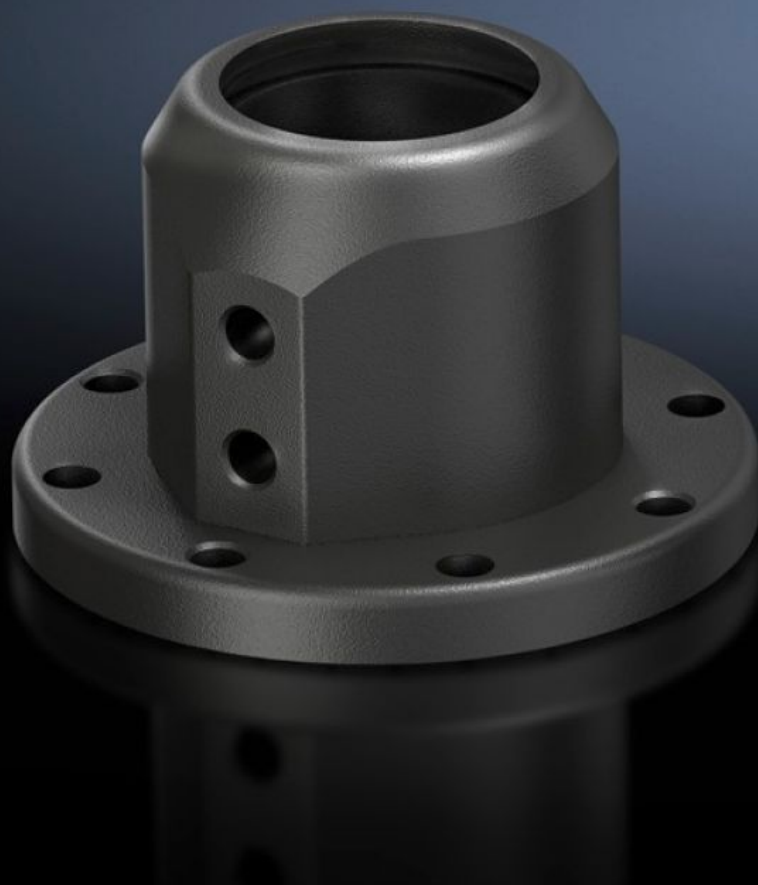

Rittal – The System.

Faster – better – everywhere.

CP 6501.110

Fixation mur / sol CP 40 en acier

État: 28/10/2022 (La source: rittal.com/fr-fr)

ENCLOSURES

POWER DISTRIBUTION

CLIMATE CONTROL

IT INFRASTRUCTURE

SOFTWARE & SERVICES

FRIEDHELM LOH GROUP

CP 6501.110 - Fixation mur / sol CP 40 en acier

Caractéristiques

Référence	CP 6501.110
Matériau	Fonte d'aluminium
Finition	Laque texturée
Couleur	RAL 7024
Rifid y/n	Oui
Unité d'emballage	1 p.
Poids/UE	0,675 kg
Taux de cuivre (kg / pièce)	0
Numéro du tarif douanier	73269098
EAN	4028177263314
ETIM 7.0	EC000882
ECLASS 8.0	27400556