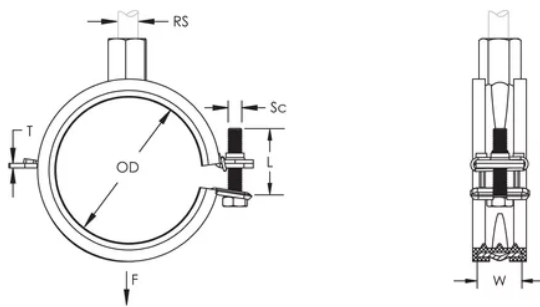

### CARACTÉRISTIQUES DU PRODUIT

Article Number: 400073

Material: Steel; EPDM-SBR Rubber

Finish: Électrozingué

Color: Noir

Temperature: -50 à 110-°C

Outer Diameter: 70 – 73 mm

Rod Size: M8;M10

Width: 20-mm

Épaisseur: 2-mm

Screw Diameter: M6

Screw Length: 35-mm

Static Load: 1300 N

## DIAGRAMS