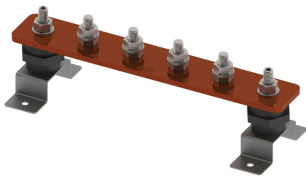

BARRE DE TERRE, NU, 24 CONNECTIONS, 0 NUMBER OF DISCONNECTS, 1-350 MM

CATALOG NUMBER

EEB24C506D0A

FEATURES

Permet un emplacement pratique pour la mise à la terre et l'équipotentialité en un seul point

Les barres omnibus avec liens de déconnexion permettent de tester facilement le système de prise de terre.

High conductivity, hard drawn, electrolytic tough pitch copper per EN 13601

Includes halogen-free polyamide insulators, stainless steel (EN 1.4401) hardware and mounting brackets

Il est possible de concevoir des barres personnalisées et de les fabriquer conformément aux spécifications du client

CARACTÉRISTIQUES DU PRODUIT

Complies With: IEC® EN 62561-1:2017 classe H

Material: Cuivre

Finish: Nu

Number of Connections: 24

Number of Disconnects: 0

Thread Size: M10

Height: 94-mm

Longueur: 1350-mm

Width 1: 100-mm

Width 2: 50-mm

Épaisseur: 6-mm

A: 50-mm

Unit Weight: 5,72-kg

ADDITIONAL PRODUCT DETAILS

Tinned finish is 8 microns according to ASTM B545 Service Class "C" for corrosive environments.