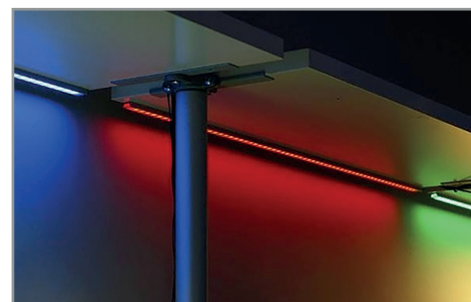

Support de montage

Réf.	EAN
9877*	3760173780921

* Acier Inoxydable

Réf.	EAN
9878	3760173780938

Terminaison Plat Gris x2

Réf.	EAN
9867	3760173780822

Diffuseur 15.4 mm

Réf.	Taille	Finition	EAN
9849	1000 mm	Blanc	3701124404213
9850	2000 mm	Blanc	3701124404220
9851	1000 mm	Dépoli	3760173780662
9852	2000 mm	Dépoli	3701124404244
9853	1000 mm	Transparent	3701124404251
9854	2000 mm	Transparent	3701124404268