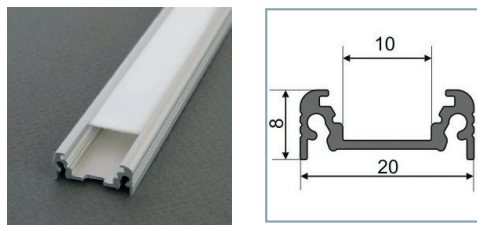

PROFILES LED ALUMINIUM - PLAT

Profilé LED Plat

Réf.	Taille	Finition	EAN
9828	1000mm	Alu Brut	3701124404039
9829	2000mm	Alu Brut	3701124404046
9830	1000mm	Anodisé	3701124404053
9831	2000mm	Anodisé	3701124404060

Support de montage

Réf.	EAN
9877*	3760173780921

* Acier Inoxydable

Réf.	EAN
9878	3760173780938

Terminaison Plat Gris x2

Réf.	EAN
9867	3760173780822

Diffuseur 15.4 mm

Réf.	Taille	Finition	EAN
9849	1000 mm	Blanc	3701124404213
9850	2000 mm	Blanc	3701124404220
9851	1000 mm	Dépoli	3760173780662
9852	2000 mm	Dépoli	3701124404244
9853	1000 mm	Transparent	3701124404251
9854	2000 mm	Transparent	3701124404268

Diffuseur Clip 15.4 mm

Réf.	Taille	Finition	EAN
9857	1000mm	Blanc	3701124404299
9858	2000mm	Blanc	3701124404305
9855	1000mm	Transparent	3701124404275
9856	2000mm	Transparent	3701124404282

Diffuseur Lentille 60° 15.4 mm

Réf.	Taille	Finition	EAN
9859	1000mm	Transparent	3760173780747
9860	2000mm	Transparent	3760173780754

MONTAGE PROFILÉ - PLAT

- B. Diffuseur 15.4mm - (Ref. 9849 à 9854)
- C. Diffuseur Clip - (Ref. 9855 à 9858)
- D. Diffuseur Lentille 60° - (Ref. 9859 à 9860)
- U. Support de Montage - (Ref. 9877)
- X. Support de Montage - (Ref. 9878)