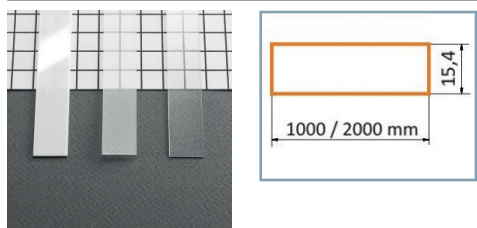

PROFILES LED ALUMINIUM - PLAT

Profilé LED Plat

Réf.	Taille	Finition	EAN
9828	1000mm	Alu Brut	3701124404039
9829	2000mm	Alu Brut	3701124404046
9830	1000mm	Anodisé	3701124404053
9831	2000mm	Anodisé	3701124404060

Support de montage

Réf.	EAN
9877*	3760173780921

* Acier Inoxydable

Réf.	EAN
9878	3760173780938

Terminaison Plat Gris x2

Réf.	EAN
9867	3760173780822

Diffuseur 15.4 mm

Réf.	Taille	Finition	EAN
9849	1000 mm	Blanc	3701124404213
9850	2000 mm	Blanc	3701124404220
9851	1000 mm	Dépoli	3760173780662
9852	2000 mm	Dépoli	3701124404244
9853	1000 mm	Transparent	3701124404251
9854	2000 mm	Transparent	3701124404268