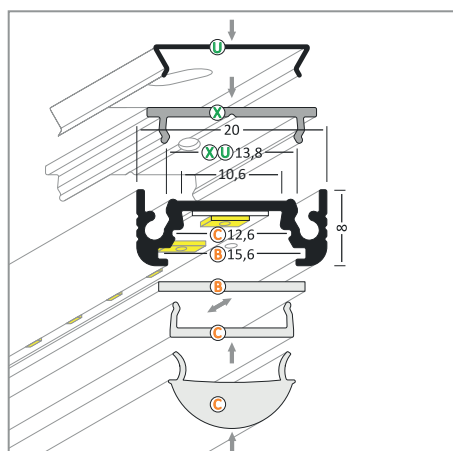

Diffuseur Clip 15.4 mm

Réf.	Taille	Finition	EAN
9857	1000mm	Blanc	3701124404299
9858	2000mm	Blanc	3701124404305
9855	1000mm	Transparent	3701124404275
9856	2000mm	Transparent	3701124404282

Diffuseur Lentille 60° 15.4 mm

Réf.	Taille	Finition	EAN
9859	1000mm	Transparent	3760173780747
9860	2000mm	Transparent	3760173780754

MONTAGE PROFILÉ - PLAT

- B. Diffuseur 15.4mm - (Ref. 9849 à 9854)
- C. Diffuseur Clip - (Ref. 9855 à 9858)
- D. Diffuseur Lentille 60° - (Ref. 9859 à 9860)
- U. Support de Montage - (Ref. 9877)
- X. Support de Montage - (Ref. 9878)