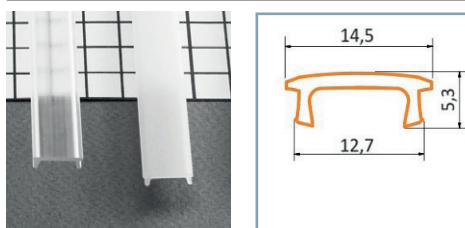

PROFILES LED ALUMINIUM - PLAT

Profilé LED Plat

Réf.	Taille	Finition	EAN
9828	1000mm	Alu Brut	3701124404039
9829	2000mm	Alu Brut	3701124404046
9830	1000mm	Anodisé	3701124404053
9831	2000mm	Anodisé	3701124404060

Support de montage

Réf.	EAN
9877*	3760173780921

* Acier Inoxydable

Réf.	EAN
9878	3760173780938

Terminaison Plat Gris x2

Réf.	EAN
9867	3760173780822

Diffuseur 15.4 mm

Réf.	Taille	Finition	EAN
9849	1000 mm	Blanc	3701124404213
9850	2000 mm	Blanc	3701124404220
9851	1000 mm	Dépoli	3760173780662
9852	2000 mm	Dépoli	3701124404244
9853	1000 mm	Transparent	3701124404251
9854	2000 mm	Transparent	3701124404268

Diffuseur Clip 15.4 mm

Réf.	Taille	Finition	EAN
9857	1000mm	Blanc	3701124404299
9858	2000mm	Blanc	3701124404305
9855	1000mm	Transparent	3701124404275
9856	2000mm	Transparent	3701124404282

Diffuseur Lentille 60° 15.4 mm

Réf.	Taille	Finition	EAN
9859	1000mm	Transparent	3760173780747
9860	2000mm	Transparent	3760173780754

MONTAGE PROFILÉ - PLAT

- B. Diffuseur 15.4mm - (Ref. 9849 à 9854)
- C. Diffuseur Clip - (Ref. 9855 à 9858)
- D. Diffuseur Lentille 60° - (Ref. 9859 à 9860)
- U. Support de Montage - (Ref. 9877)
- X. Support de Montage - (Ref. 9878)