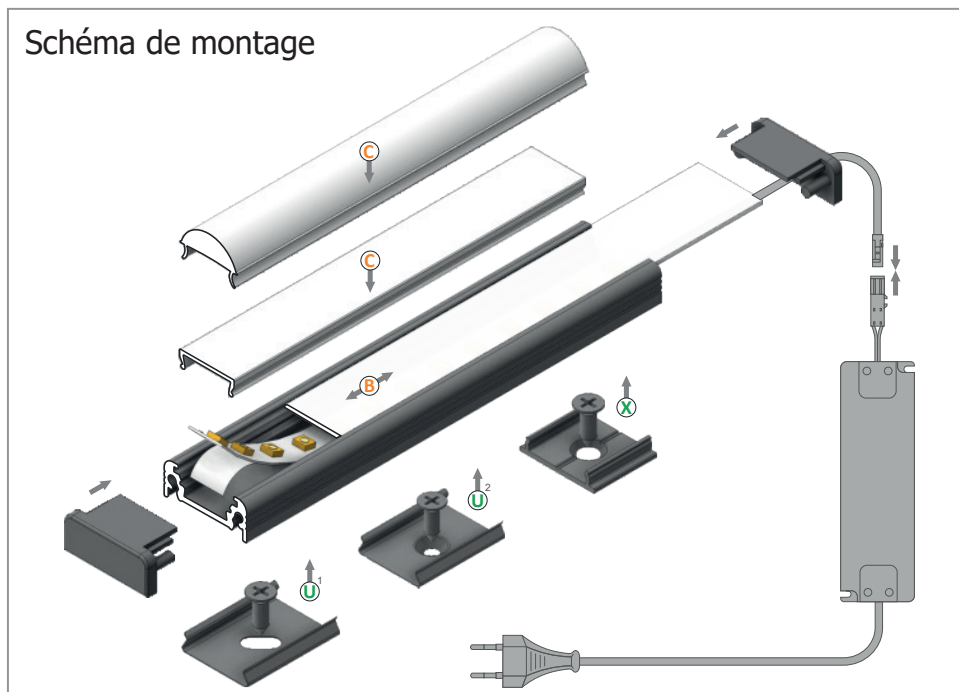

Schéma de montage

Les produits présentés dans les documents, offres commerciales, catalogues ou fiches techniques sont soumis à modification sans préavis.
Les caractéristiques ne deviennent contractuelles qu'après accord écrit de la direction de MIIDEX LIGHTING.

Rendez-vous sur : www.miidex.com