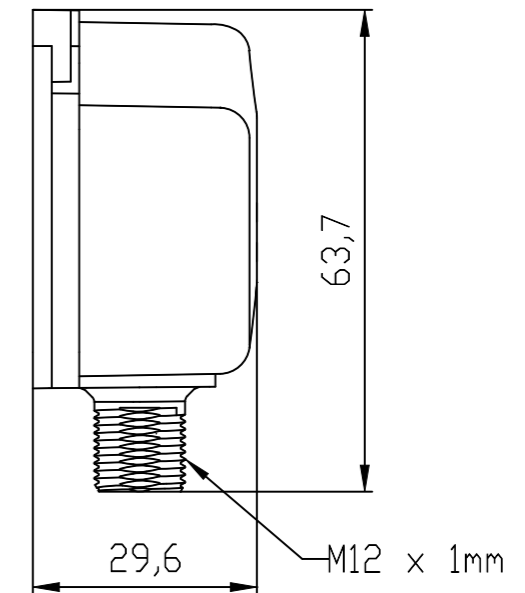

Unten / Bottom

Drilling

Vorne / Front

Links / Left

Oben / Top

Alle Bemessungswerte sind in Millimeter (mm) angegeben.
All dimensions are in millimeters (mm).

SIEMENS

6GT28214BC32_001

Format / Size: DIN A3

Maßstab / Scale: 1:1