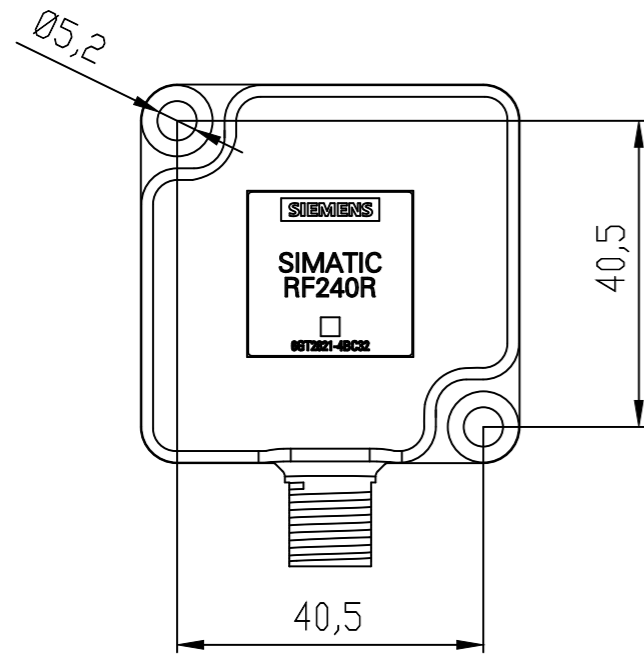

Unten / Bottom

Drilling

Vorne / Front

Links / Left

Oben / Top

Alle Bemessungswerte sind in Millimeter (mm) angegeben.
All dimensions are in millimeters (mm).

SIEMENS

6GT28214BC32_001

Format / Size: DIN A3

Maßstab / Scale: 1:1