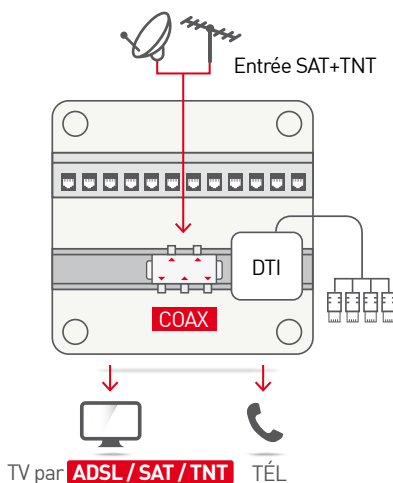

Contenu du pack TC 202

- 1 Coffret 250x250mm
- 1 Bandeau 12x RJ45
- 1 Rail DIN simple
- 1 DTI RJ45 (norme FT)
- 1 Cordon téléphone 1 vers 4
- 1 Bornier de terre
- 1 Répartiteur TV coaxial - 4 sorties
- 4 Embases RJ45 Cat.5E

équipé
monté
monté
monté
câblé
monté
sachet
sachet