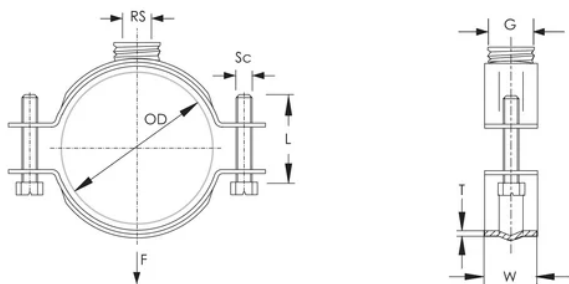

COLLIER DE SERRAGE À CHARGE LOURDE-PX-NI, S316, 199–205MM OD, 3/4" FIL., 38MM

CATALOG NUMBER

PXN205S6

FEATURES

Comprend une combinaison de connexions-mâle/femelle

Pour charge lourde

CARACTÉRISTIQUES DU PRODUIT

Article Number: 577750

Nut Included: Oui

Material: Acier inoxydable 316 (EN 1,4401)

Outer Diameter: 199 – 205 mm

Rod Size: M12

Thread: 3/4-po

Width: 38-mm

Épaisseur: 2,5-mm

Screw Diameter: M8

Screw Length: 30-mm

Static Load: 3500 N

DIAGRAMS

AVERTISSEMENT

Les produits nVent doivent être installés et utilisés conformément aux consignes figurant dans les fiches d'instructions et les documents de formation des produits nVent. Les fiches d'instructions sont disponibles à l'adresse suivante: www.nvent.com et auprès de votre représentant du service client nVent. Une mauvaise installation, une utilisation incorrecte, une application erronée ou toute autre forme de non-respect scrupuleux des instructions et avertissements de nVent peuvent entraîner un dysfonctionnement du produit, des dommages matériels, des lésions corporelles graves et le décès et/ou annuler votre garantie.