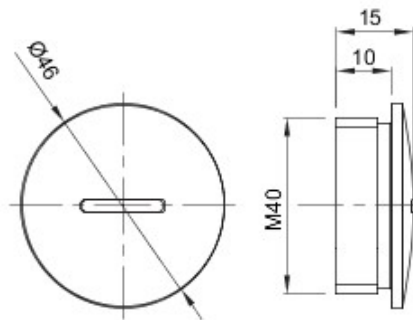

Couleur	Gris RAL 7035	Indice de protection	IP65
Matière	Nylon	Pas	M40
Electrocod	36B		

DIMENSIONS

SYMBOLE TECHNIQUE

IP

IP65

GEWISS S.A.S. 1, Rue du Rio Salado 91940
Les Ulis Cedex
Tel : +33 1 64 86 80 80

www.gewiss.com
www.gewiss@gewiss.fr
Dernière mise à jour 21/02/2020