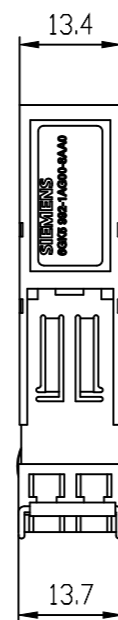

Unten / Bottom

Vorne / Front

Links / Left

Hinten / Back

Oben / Top

Alle Bemessungswerte sind in Millimeter (mm) angegeben.  
All dimensions are in millimeters (mm).

SIEMENS

6GK59921AG008AA0\_001

Format / Size: DIN A3

Maßstab / Scale: 1:1