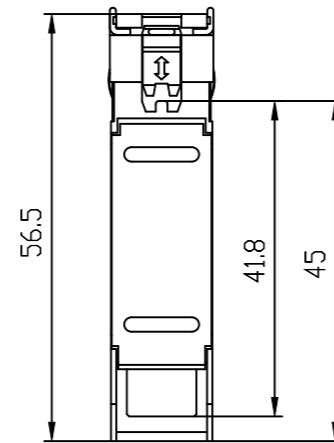

Unten / Bottom

Vorne / Front

Links / Left

Hinten / Back

Oben / Top

Alle Bemessungswerte sind in Millimeter (mm) angegeben.  
All dimensions are in millimeters (mm).

SIEMENS

6GK59921AG008AA0\_001

Format / Size: DIN A3

Maßstab / Scale: 1:1