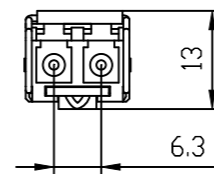

Unten / Bottom

Vorne / Front

Links / Left

Hinten / Back

Oben / Top

Alle Bemessungswerte sind in Millimeter (mm) angegeben.  
All dimensions are in millimeters (mm).

SIEMENS

6GK59921AG008AA0\_001

Format / Size: DIN A3

Maßstab / Scale: 1:1