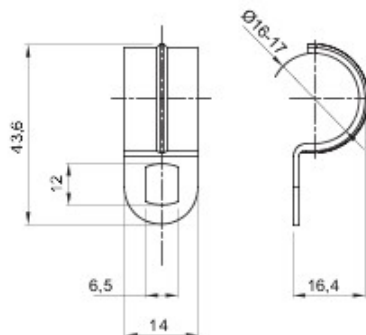

Matière	Acier zingué	Dimensions trous (mm)	14x6
Description	Agrafe	Pour tubes Ø externe (mm)	16-17
Type	À 1 trou	Electrocod	21211

DIMENSIONS

GEWISS S.A.S. 1, Rue du Rio Salado 91940
Les Ulis Cedex
Tel : +33 1 64 86 80 80