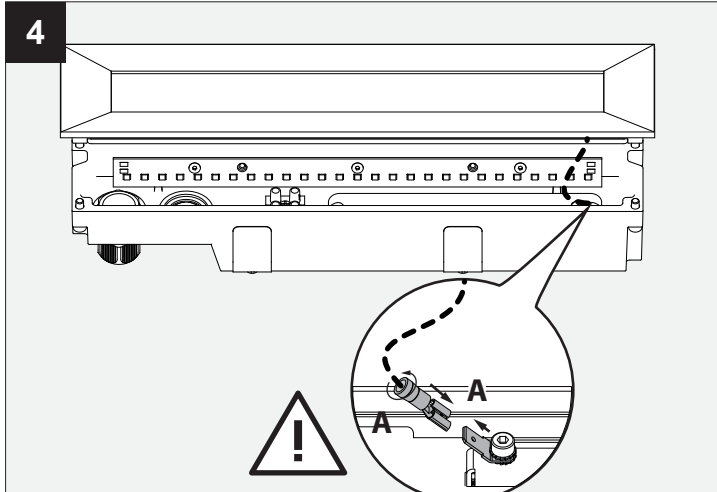

De verlichtingsbron van dit verlichtingstoestel zal enkel door de fabrikant of door de fabrikant aangestelde installateur vervangen worden.

La source lumière de cet appareil ne sera remplacée que par l'entreprise ou par un agent reconnu.

Das enthaltene Leuchtmittel sollte nur durch entsprechendes Fachpersonal ersetzt werden.

The light source contained in this luminaire shall only be replaced by the manufacturer or his service agent.

La fuente de iluminación que tiene esta luminaria sólo puede remplazarse por el fabricante o por un instalador autorizado.

La sorgente luminosa incorporata in questo apparecchio può essere sostituita solo dal produttore, da un suo centro assistenza oppure da una persona in possesso della necessaria abilitazione.