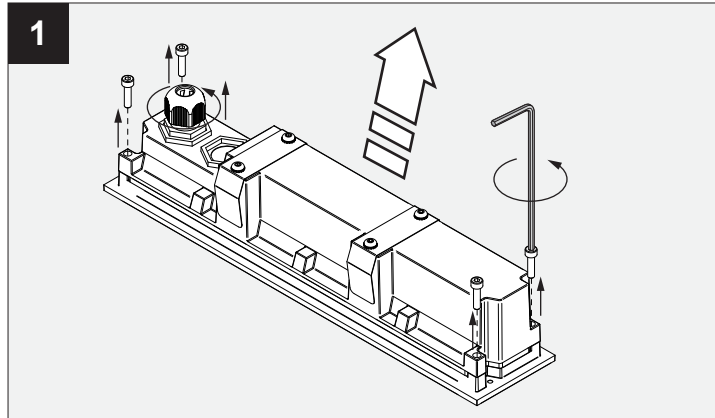

LOGIC W L F V03

DEEL
PARTIE
TEIL
PART
PARTE
PARTE

A

REQUIREMENTS:

- CONCRETE BOX 191
  270 11 191

OR

- CONCRETE PACK LOGIC W L
  304 32 96

IP65

Stofdicht - Beschermd tegen waterstralen
Etanche aux poussières - Protégé contre les jets d'eau
Staubdicht - Geschützt gegen Wasserstrahl
Dust-tight - Protected against water jets
Hermético al polvo - Protegido contra chorros de agua
A tenuta di polvere - Protetto contro i getti d'acqua

Voorzien van aardingsaansluiting
Avec mise à la terre
Ausgerüstet mit Erdungsanschluss
Provided with grounding
Con la toma de tierra
Con presa a terra