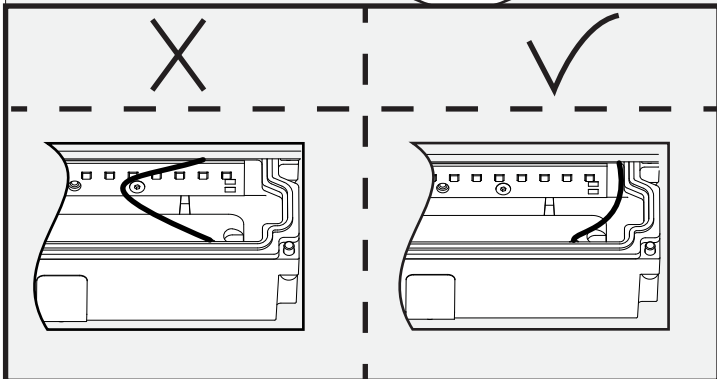

De verlichtingsbron van dit verlichtingstoestel zal enkel door de fabrikant of door de fabrikant aangestelde installateur vervangen worden.

La source lumière de cet appareil ne sera remplacée que par l'entreprise ou par un agent reconnu.

Das enthaltene Leuchtmittel sollte nur durch entsprechendes Fachpersonal ersetzt werden.

The light source contained in this luminaire shall only be replaced by the manufacturer or his service agent.

La fuente de iluminación que tiene esta luminaria sólo puede remplazarse por el fabricante o por un instalador autorizado.

La sorgente luminosa incorporata in questo apparecchio può essere sostituita solo dal produttore, da un suo centro assistenza oppure da una persona in possesso della necessaria abilitazione.