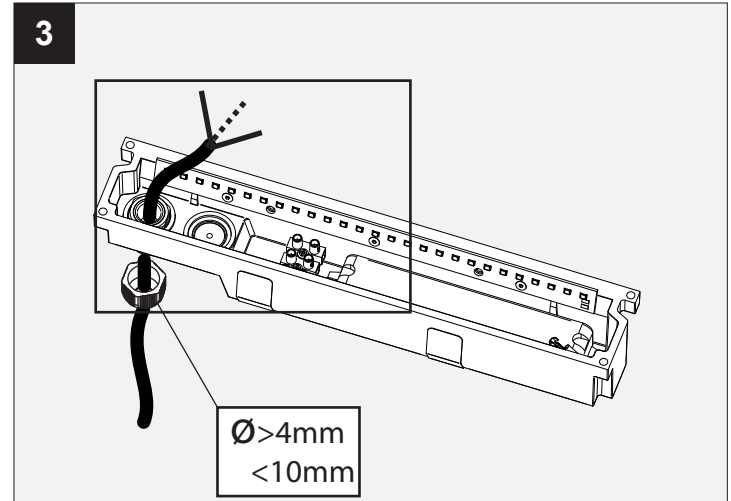

LOGIC W L F V03

DEEL
PARTIE
TEIL
PART
PARTE
PARTE

A

REQUIREMENTS:

- CONCRETE BOX 191
  270 11 191

OR

- CONCRETE PACK LOGIC W L
  304 32 96

IP65

Stofdicht - Beschermd tegen waterstralen
Etanche aux poussières - Protégé contre les jets d'eau
Staubdicht - Geschützt gegen Wasserstrahl
Dust-tight - Protected against water jets
Hermético al polvo - Protegido contra chorros de agua
A tenuta di polvere - Protetto contro i getti d'acqua

Voorzien van aardingsaansluiting
Avec mise à la terre
Ausgerüstet mit Erdungsanschluss
Provided with grounding
Con la toma de tierra
Con presa a terra