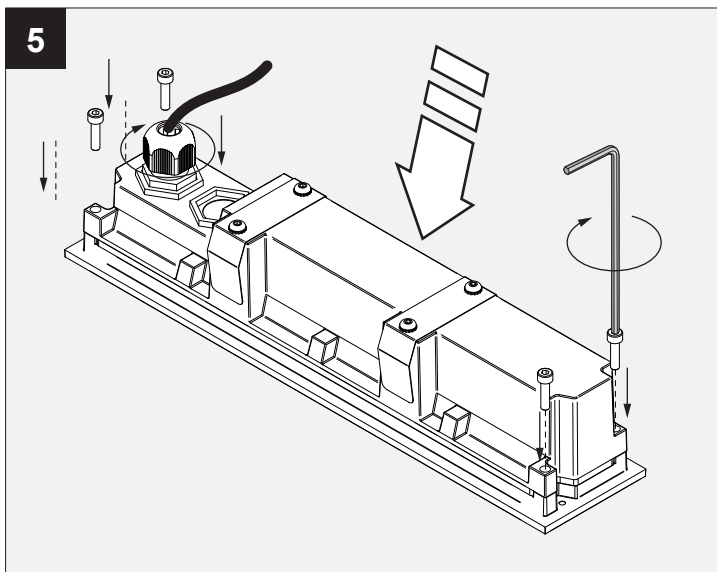

De verlichtingsbron van dit verlichtingstoestel zal enkel door de fabrikant of door de fabrikant aangestelde installateur vervangen worden.

La source lumière de cet appareil ne sera remplacée que par l'entreprise ou par un agent reconnu.

Das enthaltene Leuchtmittel sollte nur durch entsprechendes Fachpersonal ersetzt werden.

The light source contained in this luminaire shall only be replaced by the manufacturer or his service agent.

La fuente de iluminación que tiene esta luminaria sólo puede remplazarse por el fabricante o por un instalador autorizado.

La sorgente luminosa incorporata in questo apparecchio può essere sostituita solo dal produttore, da un suo centro assistenza oppure da una persona in possesso della necessaria abilitazione.