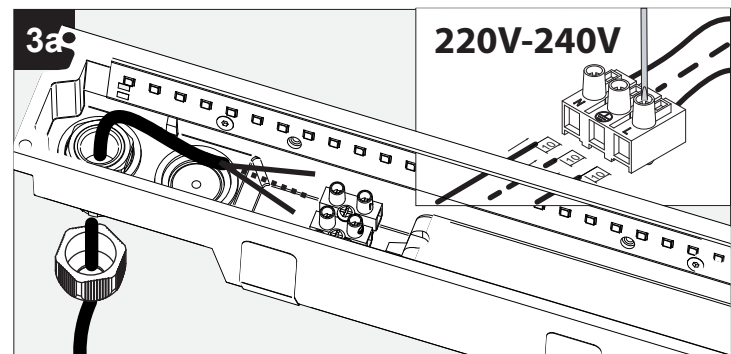

LOGIC W L F V03

DEEL
PARTIE
TEIL
PART
PARTE
PARTE

A

REQUIREMENTS:

- CONCRETE BOX 191
  270 11 191

OR

- CONCRETE PACK LOGIC W L
  304 32 96

IP65

Stofdicht - Beschermd tegen waterstralen
Etanche aux poussières - Protégé contre les jets d'eau
Staubdicht - Geschützt gegen Wasserstrahl
Dust-tight - Protected against water jets
Hermético al polvo - Protegido contra chorros de agua
A tenuta di polvere - Protetto contro i getti d'acqua

Voorzien van aardingsaansluiting
Avec mise à la terre
Ausgerüstet mit Erdungsanschluss
Provided with grounding
Con la toma de tierra
Con presa a terra