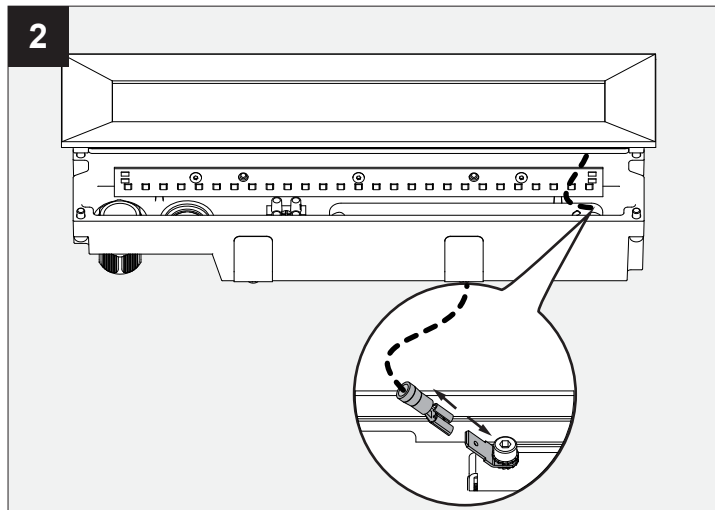

LOGIC W L F V03

DEEL
PARTIE
TEIL
PART
PARTE
PARTE

A

REQUIREMENTS:

- CONCRETE BOX 191
  270 11 191

OR

- CONCRETE PACK LOGIC W L
  304 32 96

IP65

Stofdicht - Beschermd tegen waterstralen
Etanche aux poussières - Protégé contre les jets d'eau
Staubdicht - Geschützt gegen Wasserstrahl
Dust-tight - Protected against water jets
Hermético al polvo - Protegido contra chorros de agua
A tenuta di polvere - Protetto contro i getti d'acqua

Voorzien van aardingsaansluiting
Avec mise à la terre
Ausgerüstet mit Erdungsanschluss
Provided with grounding
Con la toma de tierra
Con presa a terra