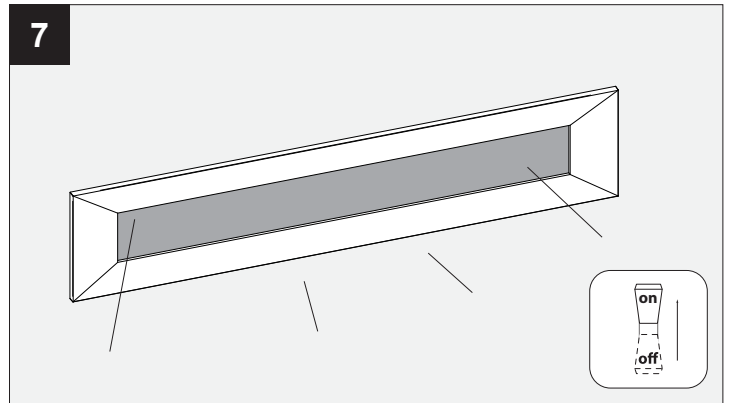

De verlichtingsbron van dit verlichtingstoestel zal enkel door de fabrikant of door de fabrikant aangestelde installateur vervangen worden.

La source lumière de cet appareil ne sera remplacée que par l'entreprise ou par un agent reconnu.

Das enthaltene Leuchtmittel sollte nur durch entsprechendes Fachpersonal ersetzt werden.

The light source contained in this luminaire shall only be replaced by the manufacturer or his service agent.

La fuente de iluminación que tiene esta luminaria sólo puede remplazarse por el fabricante o por un instalador autorizado.

La sorgente luminosa incorporata in questo apparecchio può essere sostituita solo dal produttore, da un suo centro assistenza oppure da una persona in possesso della necessaria abilitazione.