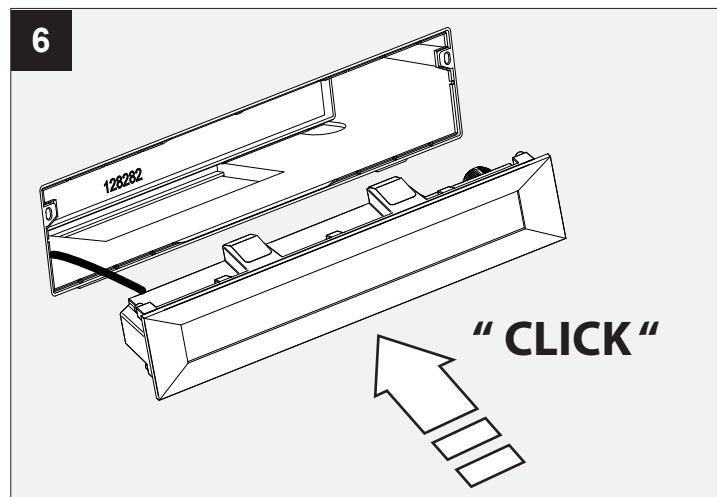

De verlichtingsbron van dit verlichtingstoestel zal enkel door de fabrikant of door de fabrikant aangestelde installateur vervangen worden.

La source lumière de cet appareil ne sera remplacée que par l'entreprise ou par un agent reconnu.

Das enthaltene Leuchtmittel sollte nur durch entsprechendes Fachpersonal ersetzt werden.

The light source contained in this luminaire shall only be replaced by the manufacturer or his service agent.

La fuente de iluminación que tiene esta luminaria sólo puede remplazarse por el fabricante o por un instalador autorizado.

La sorgente luminosa incorporata in questo apparecchio può essere sostituita solo dal produttore, da un suo centro assistenza oppure da una persona in possesso della necessaria abilitazione.