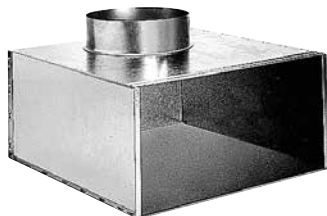

Grille

11053676

MEF3 1000X150/2XD160 PLÉNUM PC

Plénum ME F3

Description produit

Ce plénum assure la reprise ou le soufflage d'air via les grilles SC, AC (101, 102, 121, 123, 125) et GRIDLINED Wall.

Domaines d'application

Neuf, Rénovation, Locaux tertiaires

Mise en oeuvre

- fixation non apparente de la grille grâce à des clips à friction.

Argumentaire référence

- Barres frontales fixes horizontales espacées de 13 mm, déflexion 0°.
- Finition aluminium anodisé, teinte naturelle satinée.
- Fixation non apparente par clips à friction.

Caractéristiques principales

- acier galvanisé,
- piquage sur le côté.

Données générales

Références	Matière de l'isolant
11053676	-

Données dimensionnelles

Références	H (mm)	L (mm)
11053676	150	1000

Plénum ME F3