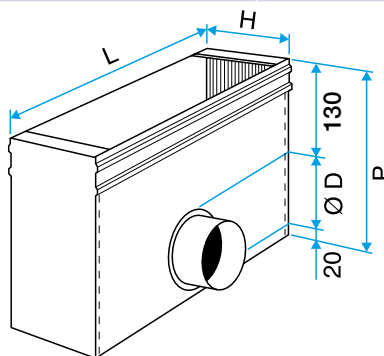

Neuf, Rénovation, Locaux tertiaires

Mise en oeuvre

- fixation non apparente de la grille grâce à des clips à friction.

Argumentaire référence

- Barres frontales fixes horizontales espacées de 13 mm, déflexion 0°.
- Finition aluminium anodisé, teinte naturelle satinée.
- Fixation non apparente par clips à friction.

Caractéristiques principales

- acier galvanisé,
- piquage sur le côté.

Données générales

Références	Matière de l'isolant
11053676	-

Données dimensionnelles

Références	H (mm)	L (mm)
11053676	150	1000

Plénum ME F3