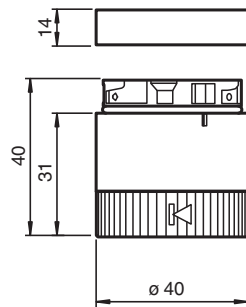

Socle de borne du voyant de pile VAZ-CLAMP-40MM

- Conception modulaire
- Système à baïonnette pour montage et démontage simple
- Combinaison flexible d'éléments de signaux
- 40-mm-series

Élément de raccordement avec couvercle pour colonne lumineuse

Dimensions

Données techniques

Caractéristiques générales		
numéro de fichier UL		E223176
Couleur		gris
Caractéristiques électriques		
Tension assignée d'emploi	U_e	24 V C.A./C.C.
Conditions environnementales		
Température ambiante		-30 ... 60 °C (-22 ... 140 °F)
Caractéristiques mécaniques		
Degré de protection		IP66
Raccordement		Système à baïonnette
Matériau		PC
Masse		25 g
Raccordement		Borne à ressort, max. 1,5 mm ²
Remarque		installation sur le support de montage droit