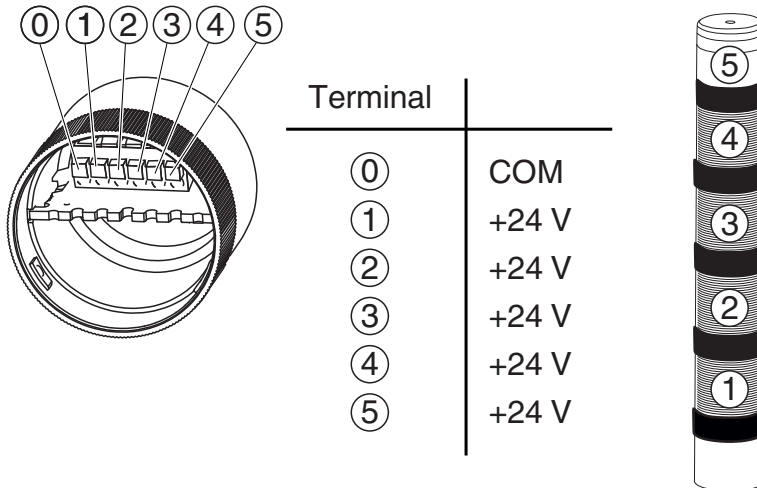

Connexion

Éléments du système adaptés

	VAZ-LED-40MM-CLD-RD	Élément de colonne lumineuse à LED rouge fixe
	VAZ-LED-40MM-CLD-GN	Élément de colonne lumineuse à LED verte fixe,
	VAZ-LED-40MM-CLD-YE	Élément de colonne lumineuse à LED jaune fixe,
	VAZ-LED-40MM-CLD-WH	LED du voyant de pile éclairé en permanence, blanc
	VAZ-LED-40MM-CLD-BU	Élément de colonne lumineuse à LED fixe bleu
	VAZ-HORN-40MM-85DBA-2T-ONE	Élément de sirène de voyant de pile, 2 tonalités