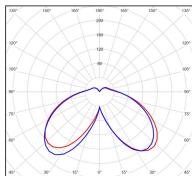

Avenue 4

catalogue 2020 p. 268

réf. 104139008

EAN. 3663660194297

Modèle 5

Données techniques

Tension nominale	230V AC
Plage de tension d'entrée	120 - 277 V AC
Driver output	-
Alimentation output	-
Classe	1
IP	65
IK	-
Diffuseur	PMMA opale
Paralume	-
Source	Module LED intégré
Température de couleur réelle	3000°K warm white
Flux total sortant	2693 lm
Consommation totale	37,4 W
Classe énergétique	A++ / A
Efficacité lumineuse	72
IRC	82
SDCM	-
Espacement conseillé	10 m
(PMR Emoy - 20 lux)	
Hauteur de placement	3,5 m
Largeur du placement	3,5 m
Optique	-
Dimmable	Non
Ta	-
Durée de vie LED	-
Plage de température ambiante	-10 ~50°C
UGR	-
ULR	-
Groupe de risque photobiologique	IEC/EN 62471
Distorsion harmonique THDI	-
Fixation	Tige de scellement sur demande
Détection	Non
Avec prise IP55	Non

Données logistiques

Dimensions du modèle	H.1397 L.364 P.842
Poids net	16.080 Kg
Poids brut	23.700 Kg
Dimensions colis 1	H.1400 L.260 P.840
Dimensions colis 2	H.420 L.420 P.890

Certifications et garanties