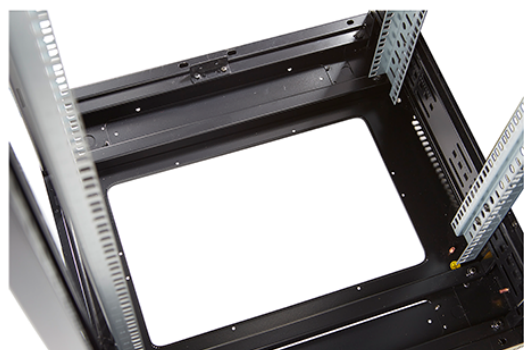

Large base entry