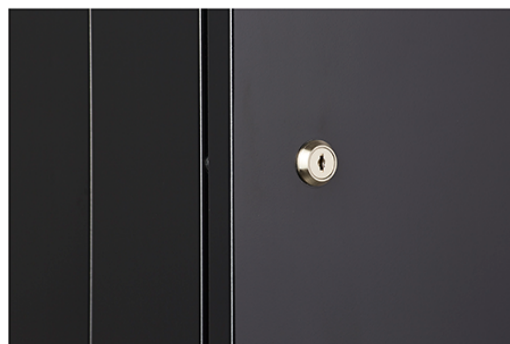

### Images du produit

Four-way brush entry roof panel

Quick-slam latch side panels

Swing handle glass front door

Steel rear door

Large base entry

U height profile markings

Environ CR600 Baie 24U 600x1000 mm Porte en verre (A) Porte en acier (F), Deux panneaux, Pas de...