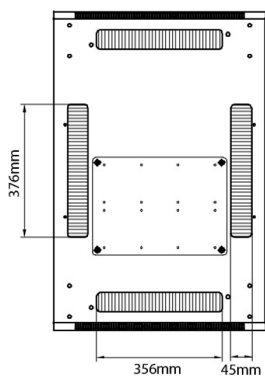

## Caractéristiques du produit

Élément	Valeur
niveau de montage	avant et arrière
finition de la barre profilée	en forme de L
nombre de portes	2
type d'aération	passif
largeur	600 mm
hauteur	1270 mm
profondeur	1000 mm
dimension (modulaire)	482,6 mm (19 pouces)
nombre d'unités en hauteur (HE)	24
capacité de charge max.	800 kg
avec tôle de toit	oui

### Spécifications supplémentaires

Caractéristiques	Valeurs
Matériau	Acier laminé à froid SPCC
Profilés de montage de 19 pouces	2,0 mm d'épaisseur
Panneaux latéraux	1,0 mm d'épaisseur
Autre	1,2 mm d'épaisseur
Porte avant	Serrure avec poignée articulée
Porte arrière	Serrure à cylindre
Verrouillage des panneaux latéraux	Serrure à barillet 1 point
Hauteur supplémentaire pieds de levage	50-80 mm
Hauteur supplémentaire de roulettes	70 mm

### Dessins de produits

Front

Side

Rear

Roof

Base

#### Base Cut Out Dimensions

380 mm Wide  
by  
276 mm Deep (600 mm deep rack)  
476 mm Deep (800 mm deep rack)  
676 mm Deep (1000 mm deep rack)