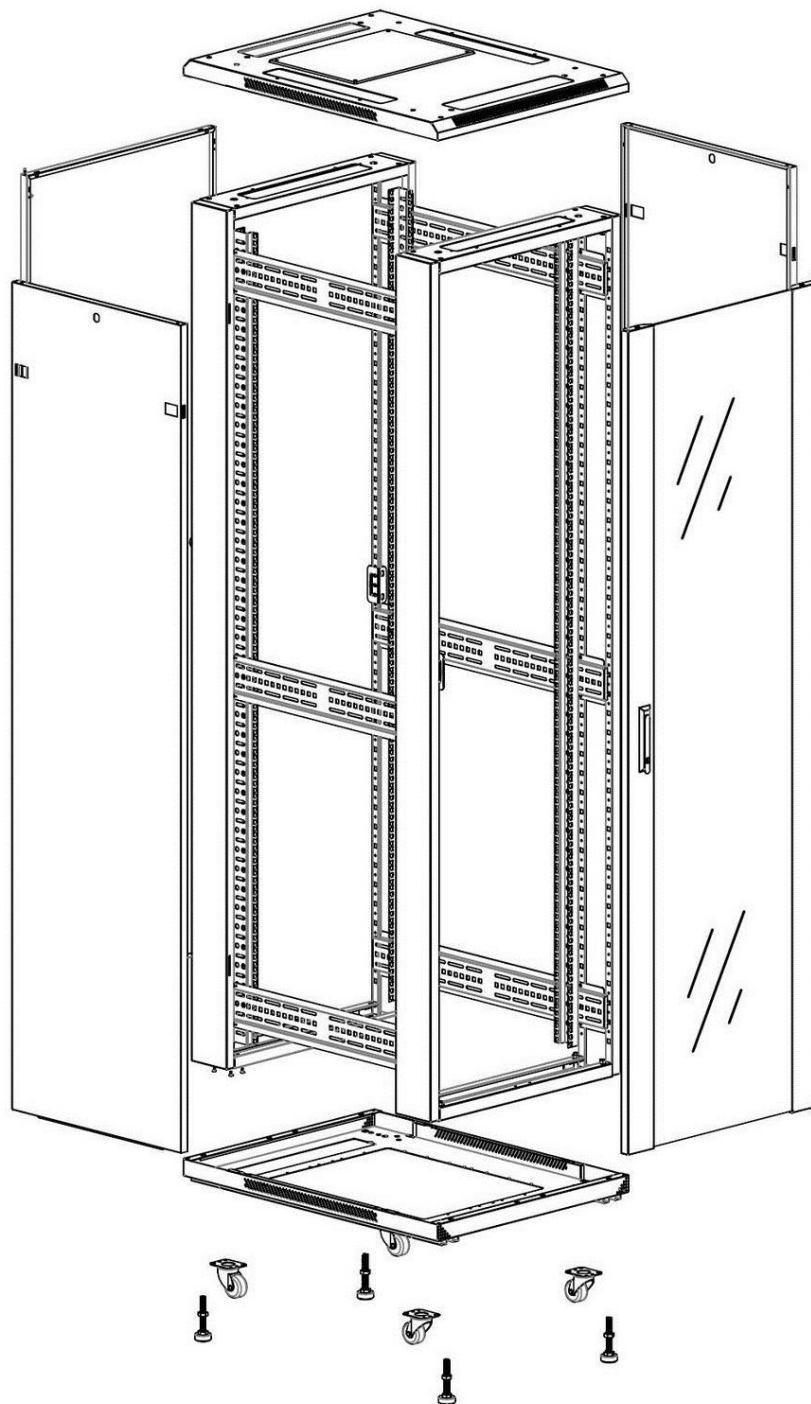

Environ CR600 Baie 24U 600x1000 mm Porte en verre (A) Porte en acier (F), Deux panneaux, Pas de...

Référence du produit: 542-24610-GSBN-BK

excel
without compromise.

Vue éclatée