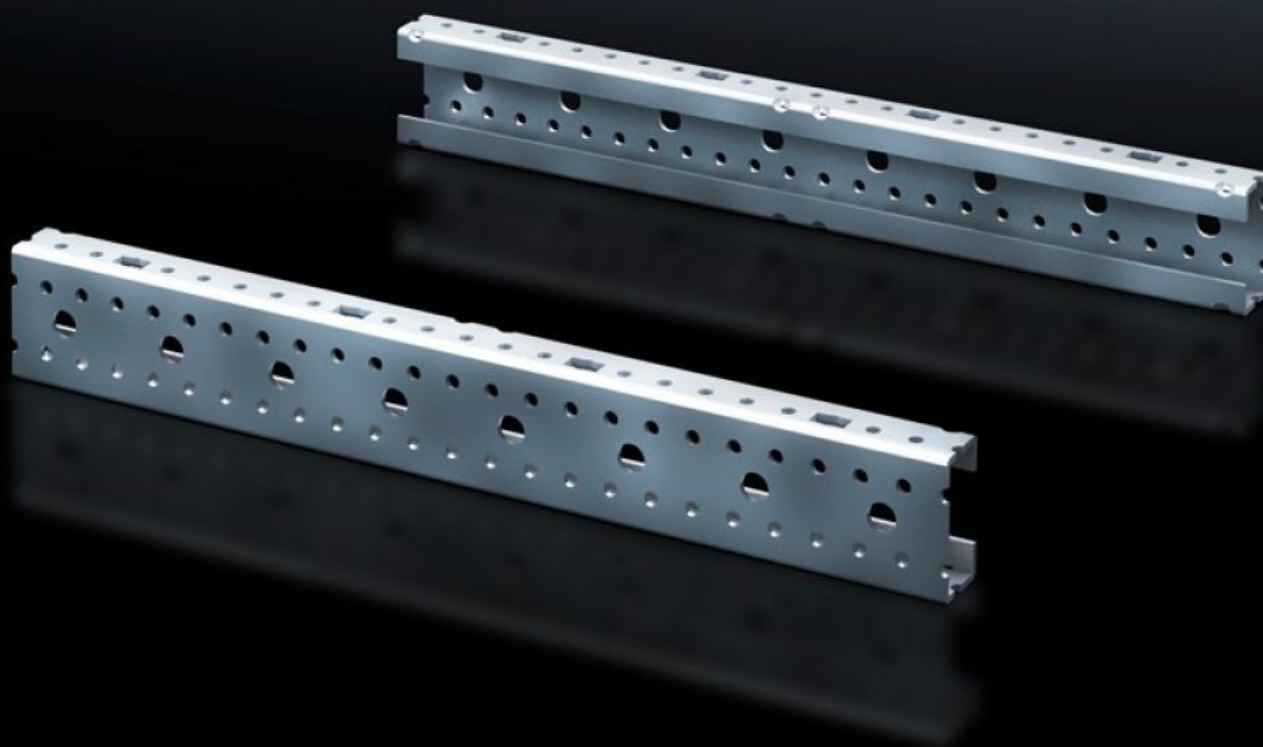

**Rittal – The System.**

Faster – better – everywhere.

**SV 9666.705**

**Profilés de montage ISV**

État: 28/10/2022 (La source: [rittal.com/fr-fr](http://rittal.com/fr-fr))

ENCLOSURES

POWER DISTRIBUTION

CLIMATE CONTROL

# SV 9666.705 - Profilés de montage ISV pour armoires VX

Pour le compartimentage vertical du cadre porteur dans les armoires électriques VX/TS/SE.

## Caractéristiques

|                             |   |
|-----------------------------|---|
| Référence                   | SV 9666.705   |
| Description produit         | Pour le compartimentage vertical du cadre porteur dans l'armoire. |
| Matériau                    | Tôle d'acier  |
| Finition                    | Zinguée   |
| Dimensions                  | Hauteur: 750 mm   |
| Taille                      | Unités de hauteur (U) de 150 mm: 5                                |
| Unité d'emballage           | 2 p.  |
| Poids/UE                    | 1,84 kg   |
| Taux de cuivre (kg / pièce) | 0   |
| Numéro du tarif douanier    | 73269098  |
| EAN                         | 4028177691513   |
| ETIM 7.0                    | EC001900  |
| ECLASS 8.0                  | 27400613  |