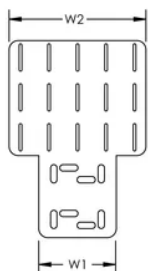

DIAGRAMS

AVERTISSEMENT

Les produits nVent doivent être installés et utilisés conformément aux consignes figurant dans les fiches d'instructions et les documents de formation des produits nVent. Les fiches d'instructions sont disponibles à l'adresse suivante: www.nvent.com et auprès de votre représentant du service client nVent. Une mauvaise installation, une utilisation incorrecte, une application erronée ou toute autre forme de non-respect scrupuleux des instructions et avertissements de nVent peuvent entraîner un dysfonctionnement du produit, des dommages matériels, des lésions corporelles graves et le décès et/ou annuler votre garantie.

Amérique du Nord

+1.800.753.9221

Option 1 – Customer Care

Option 2 – Technical Support

Europe

Netherlands:

+31 800-0200135

France:

+33 800 901 793

Europe

Germany:

800 1890272

Other Countries:

+31 13 5835404