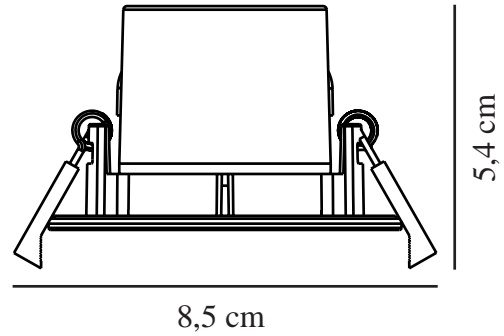

DON SMART | COLOUR | SPOT ENCASTRÉ | BROSSÉ NICKEL

2110900155

nordlux®